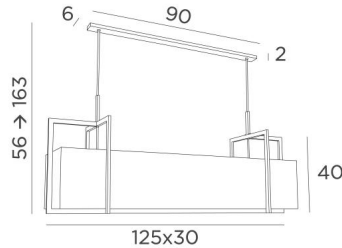

## METELIS 125

METELIS 125 in gebürstet Bronze mit Lampenschirm in Gabala Platinum (Stoffe aus Kategorie 3)

Wunderschöne rechteckige Pendelleuchte in voller Länge. **METELIS 125** ist ein großer Lampenschirm, der vollständig von Messingstrukturen umgeben ist, was einen sehr schönen Effekt hat. Um diese wunderschöne Leuchte noch besser in Ihre Einrichtung zu integrieren, steht Ihnen eine große Auswahl an Stoffen, Materialien und Farben zur Verfügung, aus denen Sie einen warmen Lampenschirm nähen können. In der Mitte des Lampenschirms wird eine schöne Reihe von Glühbirnen Ihren rechteckigen Tisch sinnvoll beleuchten. Zögern Sie nicht, einen Dimmer zu installieren, damit Sie diese Leuchte zu jeder Tageszeit genießen können. Diese moderne Pendelleuchte ist höhenverstellbar und in einem größeren Modell erhältlich.

### GESAMTABMESSUNGEN

H56→163cm L125 x 30cm

### BASIS

90 x 6 x 2cm

### TECHNISCHE DATEN

Fünf E27 Metall Fassungen

Hängerlänge mit Fassungen : 107cm

Dimmbare Pendelleuchte

Abstand zwischen den Fassungen : 25cm

Abstand zwischen den Rohren : 80cm

Höhenverstellbare Pendelleuchte beim Einbau