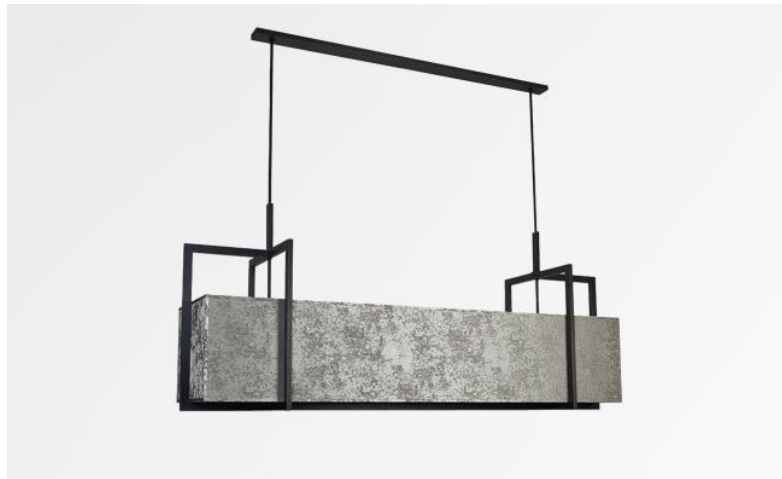

## METELIS 125

METELIS 125 in gebürstet Bronze mit Lampenschirm in Gabala Platinum (Stoffe aus Kategorie 3)

Wunderschöne rechteckige Pendelleuchte in voller Länge. **METELIS 125** ist ein großer Lampenschirm, der vollständig von Messingstrukturen umgeben ist, was einen sehr schönen Effekt hat. Um diese wunderschöne Leuchte noch besser in Ihre Einrichtung zu integrieren, steht Ihnen eine große Auswahl an Stoffen, Materialien und Farben zur Verfügung, aus denen Sie einen warmen Lampenschirm nähen können. In der Mitte des Lampenschirms wird eine schöne Reihe von Glühbirnen Ihren rechteckigen Tisch sinnvoll beleuchten. Zögern Sie nicht, einen Dimmer zu installieren, damit Sie diese Leuchte zu jeder Tageszeit genießen können. Diese moderne Pendelleuchte ist höhenverstellbar und in einem größeren Modell erhältlich.

### GESAMTABMESSUNGEN

H56→163cm L125 x 30cm

### BASIS

90 x 6 x 2cm

### TECHNISCHE DATEN

Fünf E27 Metall Fassungen

Hängerlänge mit Fassungen : 107cm

Dimmbare Pendelleuchte

Abstand zwischen den Fassungen : 25cm

Abstand zwischen den Rohren : 80cm

Höhenverstellbare Pendelleuchte beim Einbau