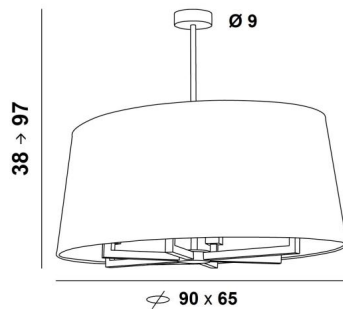

TOURAH 6 OVALE 90

TOURAH 6 OVALE in gebürstet Bronze mit ovalem Lampenschirm L90cm in Turda Abriocot (Stoffe Kategorie 3)

TOURAH 6 OVALE 90 ist eine wunderschöne und prächtige Pendelleuchte mit einem ovalen und konischen Lampenschirm von 90cm Länge. Imposant durch ihre Präsenz und großartig durch ihr zeitgenössisches Design, ist die Pendelleuchte **TOURAH** ein Muss für die **Lighting Collection**. Die robusten Arme, die aus einem quadratischen Profil gefertigt sind, verleihen ihr ein zeitloses Design **TOURAH** wird vollständig aus Messing von Handwerkern gefertigt, die alle traditionellen und aktuellen Techniken perfekt miteinander verbinden. Die sorgfältige Auswahl der Materialien für den Lampenschirm (außen und innen) verleiht dieser Pendelleuchte Eleganz und guten Geschmack. Die Pendelleuchte ist höhenverstellbar, dimmbar und kann über einem Tisch, in einer Halle, im Wohnzimmer oder in einem Schlafzimmer angebracht werden

GESAMTABMESSUNGEN

H38→97cm L90 x 65cm

BASE : Ø9 x 3cm

TECHNISCHE DATEN

Sechs E27 Fassungen. Dimmbare Pendelleuchte

Höhenverstellbare Pendelleuchte beim Einbau. Längeres Hängerohr auf Anfrage erhältlich

Eine Befestigungsplatte zur fixieren der Box an der Decke ([PDF-Plan](#))

VERFÜGBARE METALL-OBERFLÄCHEN UND CODES

28 - Leicht Bronze - 4191 028

29 - Gebürstet Bronze - 4191 029

LAMPENSCHIRM : ABMESSUNGEN & CODE

80x60 - 90x65 - 34cm

Code: 4192 + Stoffcode

Wir schlagen mehr als 180 Stoffe/Materialen/Farben vor für Lampenschirme