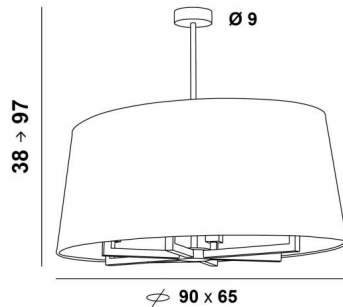

## TOURAH 6 OVALE 90

TOURAH 6 OVALE in gebürstet Bronze mit ovalem Lampenschirm L90cm in Turda Abriocot (Stoffe Kategorie 3)

**TOURAH 6 OVALE 90** ist eine wunderschöne und prächtige Pendelleuchte mit einem ovalen und konischen Lampenschirm von 90cm Länge. Imposant durch ihre Präsenz und großartig durch ihr zeitgenössisches Design, ist die Pendelleuchte **TOURAH** ein Muss für die **Lighting Collection**. Die robusten Arme, die aus einem quadratischen Profil gefertigt sind, verleihen ihr ein zeitloses Design **TOURAH** wird vollständig aus Messing von Handwerkern gefertigt, die alle traditionellen und aktuellen Techniken perfekt miteinander verbinden. Die sorgfältige Auswahl der Materialien für den Lampenschirm (außen und innen) verleiht dieser Pendelleuchte Eleganz und guten Geschmack. Die Pendelleuchte ist höhenverstellbar, dimmbar und kann über einem Tisch, in einer Halle, im Wohnzimmer oder in einem Schlafzimmer angebracht werden

### GESAMTABMESSUNGEN

H38→97cm L90 x 65cm

**BASE :** Ø9 x 3cm

### TECHNISCHE DATEN

Sechs E27 Fassungen. Dimmbare Pendelleuchte

Höhenverstellbare Pendelleuchte beim Einbau. Längeres Hängerohr auf Anfrage erhältlich

Eine Befestigungsplatte zur fixieren der Box an der Decke ([PDF-Plan](#))

### LAMPENSCHIRM : ABMESSUNGEN & CODE

80x60 - 90x65 - 34cm

Code: 4192 + Stoffcode

Wir schlagen mehr als 180 Stoffe/Materialen/Farben vor für Lampenschirme