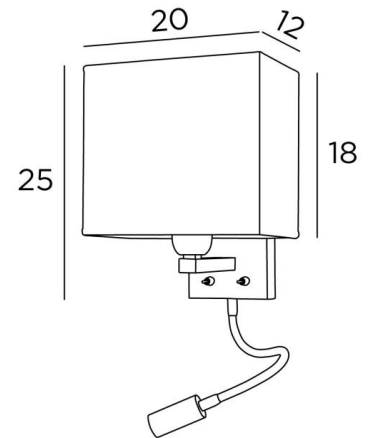

## TEOS rect

TEOS gebürstet Bronze mit Lampenschirm Jacinthe Naturelle (Mat.Kat.5)

**TEOS rect** ist eine Wandleuchte mit rechteckige Lampenschirm und Leseleuchte, die in der Nähe des Bettes angebracht werden kann

Der Arm hat eine E27 Fassung mit einem Ring zur Befestigung eines Lampenschirm

Die Leseleuchte besteht aus einem flexibel mit einem LED-Spot, mit warmem, konzentriertem Licht

Diese Wandleuchte ist mit zwei Schaltern ausgestattet, mit denen Sie den Lampenschirm und die Leselampe separat steuern können, so dass Sie zwischen weichem Licht und Leselicht wählen können

### GESAMTABMESSUNGEN

H25cm L20cm |→18,5cm

**BASE:** # 10 x 2cm

### TECHNISCHE DATEN

**E27 Fassung** mit Ring an einem Arm, der mit einem Hebelschalter bedient wird

**Spot-LED** an einem 30cm Flex, der mit einem Hebelschalter bedient wird

Der Spot ist in alle Richtungen drehbar. Abmessungen: L5cm Ø2,5cm