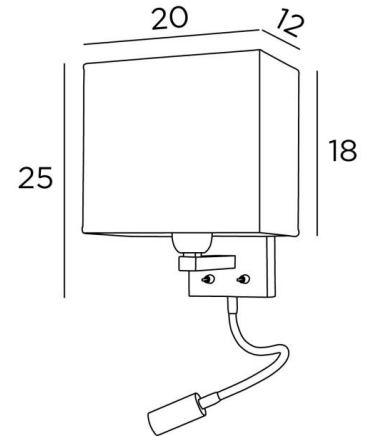

## TEOS rect

TEOS gebürstet Bronze mit Lampenschirm Jacinthe Naturelle (Mat.Kat.5)

**TEOS rect** ist eine Wandleuchte mit rechteckige Lampenschirm und Leseleuchte, die in der Nähe des Bettes angebracht werden kann

Der Arm hat eine E27 Fassung mit einem Ring zur Befestigung eines Lampenschirm

Die Leseleuchte besteht aus einem flexibel mit einem LED-Spot, mit warmem, konzentriertem Licht

Diese Wandleuchte ist mit zwei Schaltern ausgestattet, mit denen Sie den Lampenschirm und die Leselampe separat steuern können, so dass Sie zwischen weichem Licht und Leselicht wählen können

### GESAMTABMESSUNGEN

H25cm L20cm |→18,5cm

**BASE:** # 10 x 2cm

### TECHNISCHE DATEN

**E27 Fassung** mit Ring an einem Arm, der mit einem Hebelschalter bedient wird

**Spot-LED** an einem 30cm Flex, der mit einem Hebelschalter bedient wird

Der Spot ist in alle Richtungen drehbar. Abmessungen: L5cm Ø2,5cm