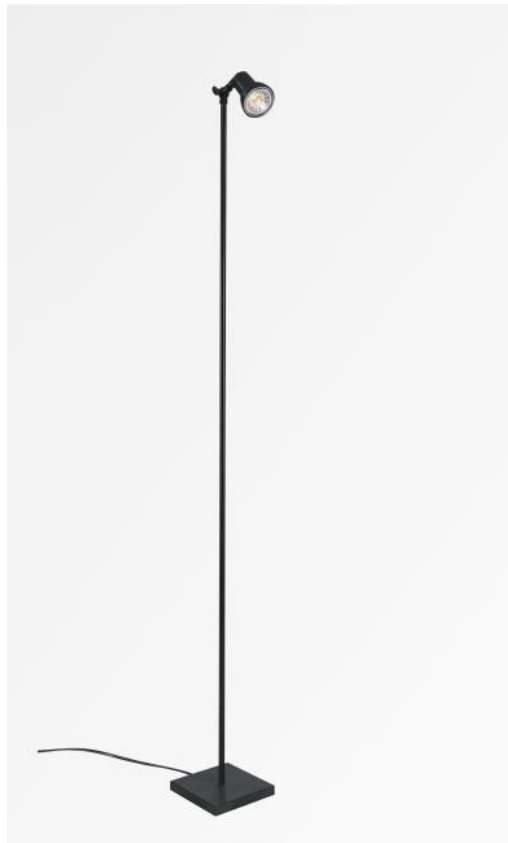

VENATOR 2

VENATOR 2 in gebürstet Bronze

VENATOR 2 ist eine kleine Leseleuchte für einer vollständig in den Spot integrierten GU10-Lampe. Die beiden Kniescheiben auf der Rückseite des Spots ermöglichen Beweglichkeit in alle Richtungen, nach oben und unten. Es ist mit einem Dimmer ausgestattet, der am Kabel installiert ist
Diskrete Beleuchtung, effizient und multifunktional: eine sehr gute Wahl
Dieses Modell ist auch als Tischleuchte erhältlich, siehe **VENATOR 1**

GESAMTABMESSUNGEN

H116cm #12cm

BASIS

Basis aus massivem Messing : #12 x 1,5cm

TECHNISCHE DATEN

Eine GU10 Fassung

Die Glühbirne ist vollständig in den Spot integriert

Mit seinen zwei Kugelgelenken, das Spot kann in alle Richtungen gerichtet werden

Abmessungen Spot : Ø2,8→5,3cm L6,7cm

Dimmbare Leseleuchte

Fußdimmer am Kabel

Obligatorische Verwendung einer LED-Lampe (Sicherheit)

VERFÜGBARE METALL-OBERFLÄCHEN UND CODES

25 - Gebürstet Messing - 3686 025

28 - Leicht Bronze - 3686 028

29 - Gebürstet Bronze - 3686 029

33 - Gebürstet Nickel - 3686 033