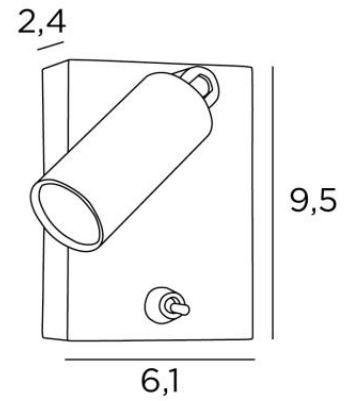

## MINOS

MINOS in leicht Bronze. Metalloberfläche Code: 28

Die Leselampe, die im Schlafzimmer unverzichtbar ist und neben dem Bett aufgestellt wird, ermöglicht es Ihnen, zu lesen, ohne Ihren Partner zu stören

### GESAMTABMESSUNGEN

H9,5cm L6,1cm |→10cm

### BASIS

6,1 x 9,5 x 2,4cm

Abmessungen Spot : L5cm Ø2,5cm

Ein Hebelschalter an der Basis

Eine Befestigungsplatte zur fixieren der Box an der Wand ([PDF-Plan](#))