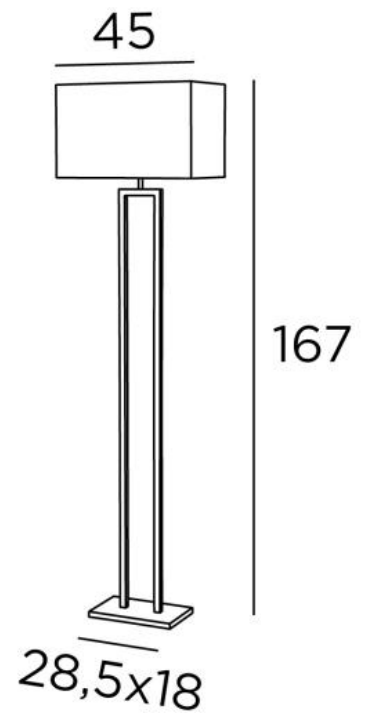

MERTY FLOOR

MERTY FLOOR in gebürstet Bronze mit Lampenschirm in Parma Merisier (Stoffe aus Kategorie 4). Ambiente J. Michiels - Brüssel - Belgien

MERTY FLOOR ist eine elegante Stehleuchte mit einem schönen rechteckigen Lampenschirm. Ihre Herstellung ist sehr sorgfältig und wurde von unseren Handwerkern mit besonderer Aufmerksamkeit behandelt. Diese Leuchte wird durch eine bemerkenswerte Ausführung bereichert. Zeitgenössisch durch sein zeitloses Design passt er perfekt in jedes Haus. Am Abend werden Sie die warme Seite ihres Lampenschirms schätzen, der Ihnen Gelassenheit und Sanftheit verleiht. Passend zu dieser Leuchte ist eine Tischlampe vorgesehen, siehe **MERTY**.

GESAMTABMESSUNGEN

H167cm L45 x 25cm

BASIS

28,5 x 18 x 2,5cm

TECHNISCHE DATEN

Eine E27 Fassung mit Ring
Fußschalter am Kabel (Standard)
Fußdimmer am Kabel (Option)

VERFÜGBARE METALL-OBERFLÄCHEN UND CODES

28 - Leicht Bronze - 3472 028

29 - Gebürstet Bronze - 3472 029

33 - Gebürstet Nickel - 3472 033

LAMPENSCHIRM : ABMESSUNGEN & CODE

45x25 - 45x25 - 28cm

Code: 3472 + Stoffcode

Wir schlagen mehr als 180 Stoffe/Materialen/Farben vor für Lampenschirme