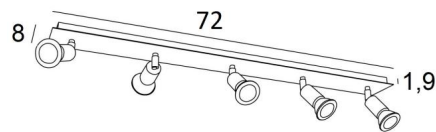

## MERCURE 5

MERCURE 5 in Weiß strukturiert. Metalloberfläche Code: 01

**MERCURE 5** ist eine rechteckige Deckenleuchte mit fünf Spots. Diese Deckenleuchte ist unauffällig und einfach zu installieren. Sie ist ein Muss, wenn Sie Ihrem Zuhause mehr Helligkeit verleihen möchten

**MERCURE** ist ein minimalistischer Spot, der die Fassung und den unteren Teil der Glühbirne so eng wie möglich umschließt. Dieser Spot wird in einer attraktiven Palette von zehn Modellen mit einem bis sechs Spots angeboten, die auf runden, quadratischen oder rechteckigen Basen verteilt sind. Die Basis wird durch eine schöne, robuste und sehr dekorative überhängende Platte verschönert

### GESAMTABMESSUNGEN

L72 x 8cm H7,5→13cm

### TECHNISCHE DATEN

Fünf Spots, montiert auf 360° Kugelgelenken

Abmessungen Spot: Ø3cm L4,5cm

Fünf GU10 Fassungen

Kein Transformator, diese Deckenleuchte funktioniert direkt mit 230V

Dimmbare Deckenleuchte