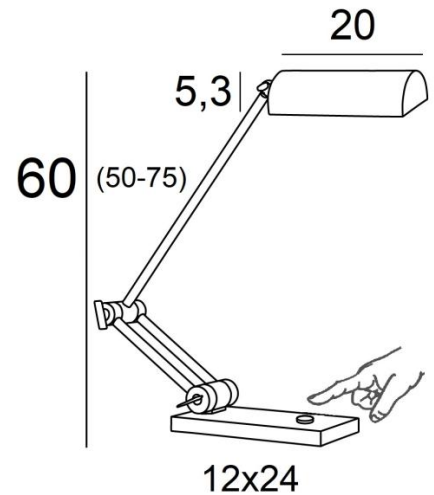

PANDORA

PANDORA in gebürstet Bronze. Metalloberfläche Code: 29

PANDORA ist eine imposante, gelenkige Schreibtischleuchte mit einer schwenkbaren Reflektor. Die Höhe ist perfekt für einen Computerbildschirm
Sie ist komplett aus massivem Messing gefertigt, was sie robust und präsent macht
Sie ist mit einer leistungsstarken, dimmbaren LED-Lampe ausgestattet, die mit der Leuchte geliefert wird
Die Leuchte wird durch einfaches Berühren des Knopfes an der Basis bedient und gedimmt

GESAMTABMESSUNGEN

H50 → 75cm

BASIS

Basis aus massivem Messing : 12 x 24 x 2cm

TECHNISCHE DATEN

Eine Metall E27 Fassung
Schreibtischlampe, geliefert mit LED-Glühbirne:
Verbrauch 8W Helligkeit 900lm Farbtemperatur 2700°K
Dimmbare LED-Glühbirne
Sensitive Taste am Basis (touch-dimming) zum *Ein*, *Aus* und *Dimmen*
Dimmer am Stromkabel: 100V-240V 4-100W
Der Reflektor kann um 360° gedreht werden
Abmessungen Reflektor: L20cm Ø8,5cm H5,3cm
Die Arme sind schwenkbar
Obligatorische Verwendung einer LED-Lampe (Sicherheit)