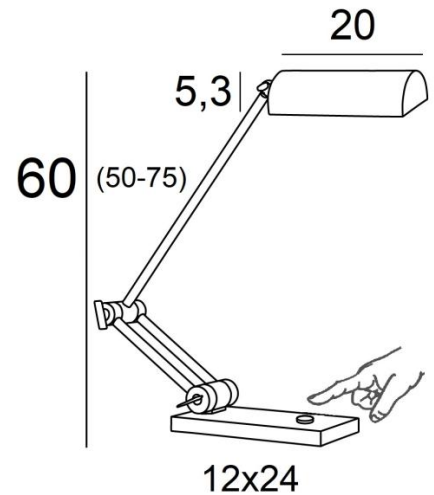

## PANDORA

PANDORA in gebürstet Bronze. Metalloberfläche Code: 29

**PANDORA** ist eine imposante, gelenkige Schreibtischleuchte mit einer schwenkbaren Reflektor. Die Höhe ist perfekt für einen Computerbildschirm  
Sie ist komplett aus massivem Messing gefertigt, was sie robust und präsent macht  
Sie ist mit einer leistungsstarken, dimmbaren LED-Lampe ausgestattet, die mit der Leuchte geliefert wird  
Die Leuchte wird durch einfaches Berühren des Knopfes an der Basis bedient und gedimmt

### GESAMTABMESSUNGEN

H50 → 75cm

### BASIS

Basis aus massivem Messing : 12 x 24 x 2cm

### TECHNISCHE DATEN

Eine Metall E27 Fassung  
Schreibtischlampe, geliefert mit LED-Glühbirne:  
Verbrauch 8W Helligkeit 900lm Farbtemperatur 2700°K  
Dimmbare LED-Glühbirne  
Sensitive Taste am Basis (touch-dimming) zum *Ein*, *Aus* und *Dimmen*  
Dimmer am Stromkabel: 100V-240V 4-100W  
Der Reflektor kann um 360° gedreht werden  
Abmessungen Reflektor: L20cm Ø8,5cm H5,3cm  
Die Arme sind schwenkbar  
Obligatorische Verwendung einer LED-Lampe (Sicherheit)