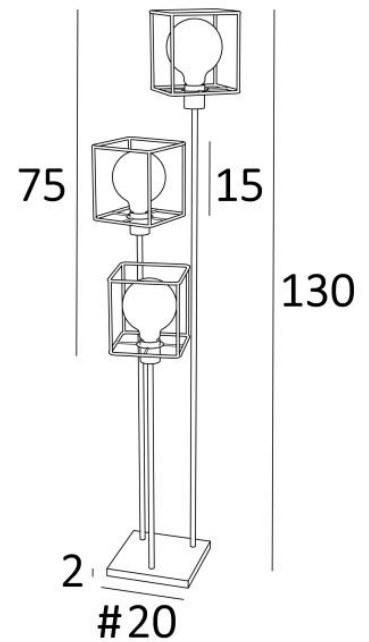

NOUKAR + Strukturen

NOUKAR in gebürstet Bronze mit Strukturen KERMA und goldene Glühbirnen

NOUKAR + Strukturen ist eine entzückende kleine Stehleuchte mit drei unterschiedlich langen Rohren, die mit dekorativen Glühbirnen und **KERMA-Strukturen** versehen sind, die diese Leuchte elegant vervollständigen

Sie passt perfekt zu einer herrlichen **KERMA-Pendelleuchte**

Dieses Modell kann mit Lampenschirmen ausgestattet werden, siehe **NOUKAR + Lampenschirmen**

GESAMTABMESSUNGEN

H130cm Ø35cm

BASIS

#20 x 2cm

TECHNISCHE DATEN

Drei E27 Fassungen mit Ring

LED-Lampe Gold Ø125mm dimmbar Code 6834 000 (Option)

Fußschalter am Kabel (Standard)

Fußdimmer am Kabel (Option)

VERFÜGBARE METALL-OBERFLÄCHEN UND CODES

28 - Leicht Bronze - 3460 028

29 - Gebürstet Bronze - 3460 029

METALLSTRUKTUREN UND CODES

KERMA STRUCTURE : #15 - 15 - 17cm (x3)

Code : 4999 002 (black)

FOOT
SWITCH