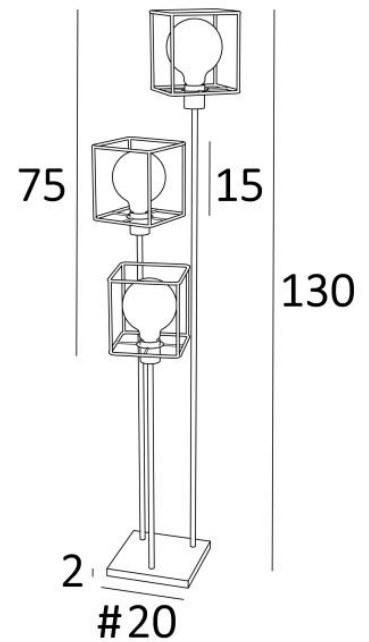

NOUKAR + Strukturen

NOUKAR in gebürstet Bronze mit Strukturen KERMA und goldene Glühbirnen

NOUKAR + Strukturen ist eine entzückende kleine Stehleuchte mit drei unterschiedlich langen Rohren, die mit dekorativen Glühbirnen und **KERMA-Strukturen** versehen sind, die diese Leuchte elegant vervollständigen

Sie passt perfekt zu einer herrlichen **KERMA-Pendelleuchte**

Dieses Modell kann mit Lampenschirmen ausgestattet werden, siehe **NOUKAR + Lampenschirmen**

GESAMTABMESSUNGEN

H130cm Ø35cm

BASIS

#20 x 2cm

TECHNISCHE DATEN

Drei E27 Fassungen mit Ring

LED-Lampe Gold Ø125mm dimmbar Code 6834 000 (Option)

Fußschalter am Kabel (Standard)

Fußdimmer am Kabel (Option)

VERFÜGBARE METALL-OBERFLÄCHEN UND CODES

28 - Leicht Bronze - 3460 028

29 - Gebürstet Bronze - 3460 029

METALLSTRUKTUREN UND CODES

KERMA STRUCTURE : #15 - 15 - 17cm (x3)

Code : 4999 002 (black)