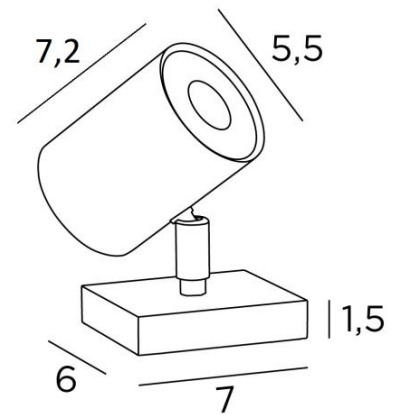

MAGELLAN PL

MAGELLAN PL in leicht Bronze. Metalloberfläche Code: 28

Ein Objekt oder ein Gemälde zu beleuchten, ist mit diesem Aufbauspot sehr einfach. **MAGELLAN PL** ist eine Leuchte mit einem voll beweglichen Spot, der sich perfekt für diese Art der Beleuchtung eignet. **MAGELLAN PL** ist mit einer Glühbirne ausgestattet, die vollständig in den Spot integriert ist, was Effizienz und Diskretion gewährleistet. Einfaches Einschalten am Kabel und ohne Transformator (GU10-Fassung - 230V für LED-Glühbirne)

GESAMTABMESSUNGEN

H10,5cm → 11,5cm

BASIS

Basis aus massivem Messing : 6 x 7 x 1,5cm

TECHNISCHE DATEN

Eine GU10 Fassung

Tischspot auf einem Kugelgelenk montiert, das um 360° drehbar ist

Abmessungen Spot: Ø5,5cm L7,2cm