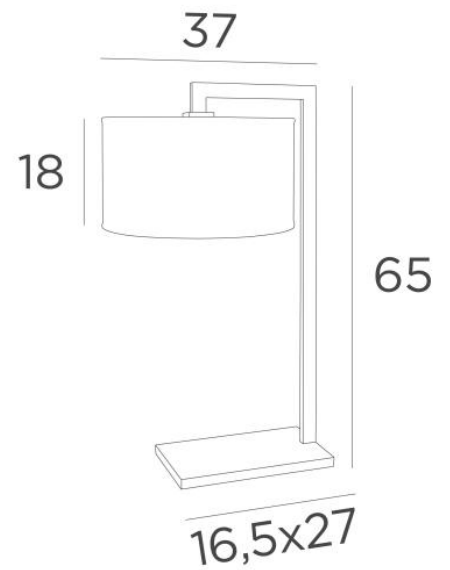

DEP

DEP in gebürstet Bronze mit Lampenschirm in Stone Diorite (Stoffe aus Kategorie 4)

Große Tischleuchte mit zylindrischem Lampenschirm und integriertem Diffusor
DEP ist ein hervorragender Bogen mit einem rechteckigen Messingprofil, der von Handwerkern hergestellt wird, die alle traditionellen und modernen Techniken perfekt kombinieren
Diese Leuchte wird durch bemerkenswerte Oberflächen veredelt. Am Abend werden Sie die Wärme des Lampenschirms zu schätzen wissen, der Ihnen Gelassenheit und Sanftheit verleiht
Diese Leuchte gibt es auch als Stehleuchte, siehe **DEP FLOOR**

GESAMTABMESSUNGEN

H65cm |→37 x 32cm

BASE : 16,5 x 27 x 2cm

TECHNISCHE DATEN

Eine E27 Fassung mit Ring

Schalter am Kabel

Geliefert mit Diffusor in Polycrystal (Ø32cm)

VERFÜGBARE METALL-OBERFLÄCHEN UND CODES

28 - Leicht Bronze - 2235 028

29 - Gebürstet Bronze - 2235 029

33 - Gebürstet Nickel - 2235 033

LAMPENSCHIRM : ABMESSUNGEN & CODE

Ø32 - 32 - 18cm

+ *integral diffuser*

Code: 2235 + Stoffcode

Wir schlagen mehr als 180 Stoffe/Materialen/Farben vor für Lampenschirme