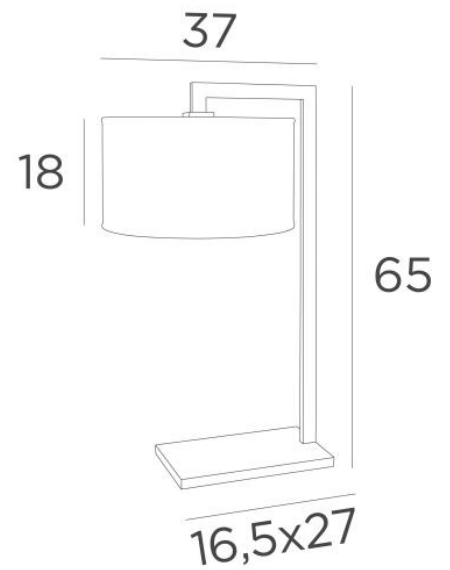

DEP

DEP in gebürstet Bronze mit Lampenschirm in Stone Diorite (Stoffe aus Kategorie 4)

Große Tischleuchte mit zylindrischem Lampenschirm und integriertem Diffusor

DEP ist ein hervorragender Bogen mit einem rechteckigen Messingprofil, der von Handwerkern hergestellt wird, die alle traditionellen und modernen Techniken perfekt kombinieren

GESAMTABMESSUNGEN

H65cm |→37 x 32cm

BASE : 16,5 x 27 x 2cm

TECHNISCHE DATEN

Eine E27 Fassung mit Ring

Schalter am Kabel

Geliefert mit Diffusor in Polycrystal (Ø32cm)

VERFÜGBARE METALL-OBERFLÄCHEN UND CODES

28 - Leicht Bronze - 2235 028

29 - Gebürstet Bronze - 2235 029

32 - Gebürstet Chrom - 2235 032

LAMPENSCHIRM : AFMESSUNGEN & CODE

Ø32 - 32 - 18cm

+ *integral diffuser*

Code: 2235 + stoffcode

Wir schlagen vor mehr als 150 Stoffe/Farben für Lampenschirme.