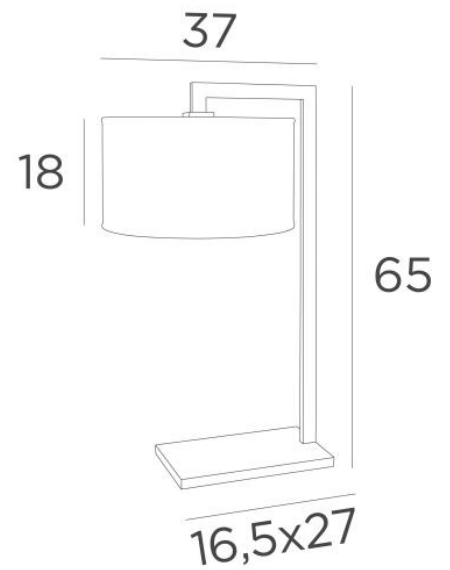

DEP

DEP in gebürstet Bronze mit Lampenschirm in Stone Diorite (Stoffe aus Kategorie 4)

Große Tischleuchte mit zylindrischem Lampenschirm und integriertem Diffusor
DEP ist ein hervorragender Bogen mit einem rechteckigen Messingprofil, der von Handwerkern hergestellt wird, die alle traditionellen und modernen Techniken perfekt kombinieren
Diese Leuchte wird durch bemerkenswerte Oberflächen veredelt. Am Abend werden Sie die Wärme des Lampenschirms zu schätzen wissen, der Ihnen Gelassenheit und Sanftheit verleiht
Diese Leuchte gibt es auch als Stehleuchte, siehe **DEP FLOOR**

GESAMTABMESSUNGEN

H65cm |→37 x 32cm

BASE : 16,5 x 27 x 2cm

TECHNISCHE DATEN

Eine E27 Fassung mit Ring

Schalter am Kabel

Geliefert mit Diffusor in Polycrystal (Ø32cm)

VERFÜGBARE METALL-OBERFLÄCHEN UND CODES

28 - Leicht Bronze - 2235 028

29 - Gebürstet Bronze - 2235 029

32 - Gebürstet Chrom - 2235 032

LAMPENSCHIRM : AFMESSUNGEN & CODE

Ø32 - 32 - 18cm

+ *integral diffuser*

Code: 2235 + stoffcode

Wir schlagen vor mehr als 150 Stoffe/Farben für Lampenschirme.