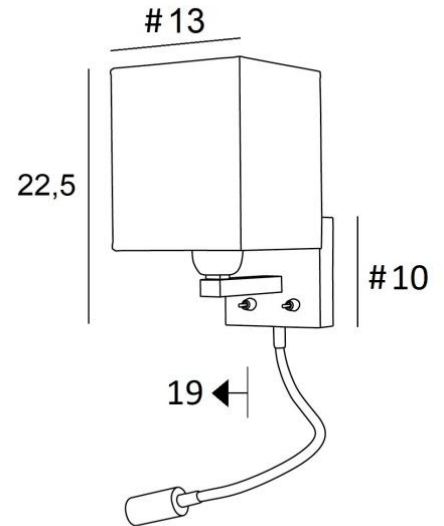

TEOS #

TEOS in gebürstet Bronze mit Lampenschirm in Parma Cendré (Stoffe aus Kategorie 4)

**TEOS #** ist eine Wandleuchte mit eckigen Lampenschirm und Leseleuchte, die in der Nähe des Bettes angebracht werden kann

Der Arm hat eine E27 Fassung mit einem Ring zur Befestigung eines Lampenschirm

Die Leseleuchte besteht aus einem flexibel mit einem LED-Spot, mit warmem, konzentriertem Licht

Diese Wandleuchte ist mit zwei Schaltern ausgestattet, mit denen Sie den Lampenschirm und die Leselampe separat steuern können, so dass Sie zwischen weichem Licht und Leselicht wählen können

#### GESAMTABMESSUNGEN

H22,5cm L13cm |→19cm

**BASE:** # 10 x 2cm

#### TECHNISCHE DATEN

**E27 Fassung** mit Ring an einem Arm, der mit einem Hebelschalter bedient wird

**Spot-LED** an einem 30cm Flex, der mit einem Hebelschalter bedient wird

Der Spot ist in alle Richtungen drehbar. Abmessungen: L5cm Ø2,5cm