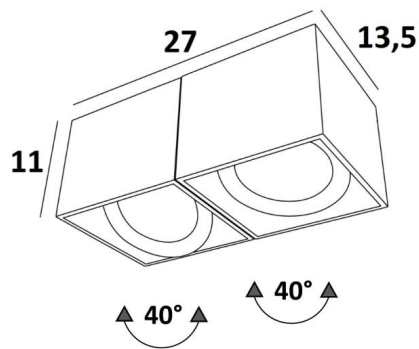

ATRIA 2 MOBILE

ATRIA 2 MOBILE ist eine große, rechteckige Deckenleuchte für zwei Glühbirnen, mit einem Durchmesser von 111 mm, die um 40° verstellbar sind

Diese Deckenleuchte ist unauffällig und einfach zu installieren und dank der Lichtleistung der AR111-Glühbirnen sehr nützlich, um Ihren Räumen mehr Helligkeit zu verleihen. Diese Glühbirnen funktionieren mit 12V-Strom, der von Transformatoren geliefert wird, die in den Base der Leuchte integriert sind. Die Originalität des ATRIA-Spotlights liegt in seiner quadratischen und rechteckigen Form, die ihm ein schönes, zeitgenössisches Aussehen verleiht, ein sehr aktuelles Design. Dieser wunderbare Spot wird in einer schönen Auswahl an Einzel- oder Doppelspots, feststehenden oder beweglichen Spots angeboten.

GESAMTABMESSUNGEN

27 x 13,5cm H11cm

TECHNISCHE DATEN

Deckenleuchte für zwei Glühbirnen AR111 Ø111mm Sockel G53

Jeder Spot, der über einen Transformator mit 12V betrieben wird und mit einer LED-Lampe kompatibel ist :

12V-230V 50-60Hz 3-60W

Die Glühbirnen sind verstellbar

Dimmbare Deckenleuchte

Eine Befestigungsplatte zur fixieren der Box an der Decke ([PDF-Plan](#))

Obligatorische Verwendung von LED-Lampen (Sicherheit)

VERFÜGBARE METALL-OBERFLÄCHEN UND CODES

01 - Weiss strukturiert - 5422 001

02 - Schwarz strukturiert - 5422 002

LIGHTING COLLECTION