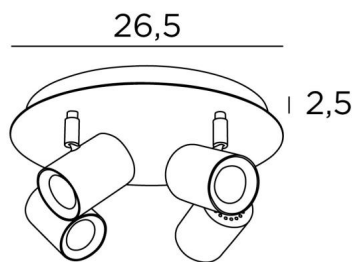

ATLAS 4

ATLAS in gebürstet Chrom. Metalloberfläche Code: 32

ATLAS 4 ist eine Deckenleuchte mit vier Spots, die auf einer runden Basis verteilt sind. Diese Deckenleuchte ist schlicht, einfach zu installieren und ein Muss, wenn Sie Ihrem Zuhause mehr Helligkeit verleihen möchten. Um ihre Effizienz zu steigern, gibt es auf dem Markt GU10-Lampen mit sehr hoher Leistung und Dimmbarkeit. Die Originalität des Spots liegt in seinem schlichten und sehr aktuellen Design. Er ist zylindrisch und umschließt die Fassung mit der Glühbirne vollständig. Die Basis wird durch eine schöne überhängende Platte verschönert, die robust und sehr dekorativ ist.

GESAMTABMESSUNGEN

Ø26,5cm H11,5→13cm

BASIS

Platte : Ø26,5cm

Gehäuse : Ø23,5 x 2,5cm

TECHNISCHE DATEN

Vier Spots, montiert auf 360° Kugelgelenken

Abmessungen Spot: Ø5,5cm L7,2cm

Vier GU10 Fassungen

Kein Transformator, diese Deckenleuchte funktioniert direkt mit 230V

Dimmbare Deckenleuchte

Eine Befestigungsplatte zur fixieren der Box an der Decke ([PDF-Plan](#))

VERFÜGBARE METALL-OBERFLÄCHEN UND CODES