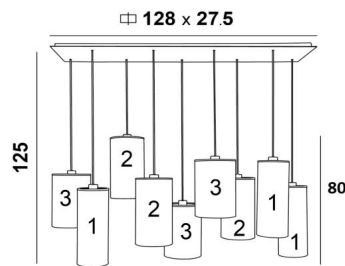

ZIBAL 9

ZIBAL 9 in gebürstet Bronze mit Lampenschirme in Dreams Bambou (Stoffe aus Kategorie 2)

ZIBAL 9 ist eine große Pendelleuchte mit neun zylindrischen Lampenschirme in verschiedenen Größen. Sie ermöglicht eine Kombination von verschiedenen Farben in den Lampenschirme, was ihr ihre Originalität verleiht. Die Auswahl in sehr vielen Materialien und Farben ermöglicht es Ihnen, diese prestigeträchtige Pendelleuchte mit Ihrer Einrichtung zu kombinieren. Diese Pendelleuchte wird über einem rechteckigen Tisch angebracht und ist über einen externen Dimmer dimmbar. Die Höhe der Pendelleuchte **ZIBAL 9** wird bei der Bestellung an die Anforderungen Ihrer Decke angepasst. Diese Pendelleuchte wird in drei Größen.

GESAMTABMESSUNGEN

H125cm L130 x 40cm

BASE : Plate 128 x 27,5cm - Frame 125 x 24,5 x 2cm

TECHNISCHE DATEN

Neun E27 Fassungen mit Ring. Dimmbare Pendelleuchte

Standard: Die Pendelleuchte ist für eine Deckenhöhe von 275cm ausgelegt. Die Unterseite reicht bis zu 155cm über den Boden. Die Höhe aller Lampenschirme beträgt 80cm. Auf Anfrage: Die Länge der Kabel kann entsprechend der Höhe Ihrer Decke angepasst werden. Bitte füllen Sie das **BESTELLFORMULAR**. Ein Metallrahmen, der an der Decke zu befestigen ist, bevor die Platte angebracht wird, siehe

MONTAGEANLEITUNG

VERFÜGBARE METALL-OBERFLÄCHEN UND CODES

02 - Schwarz strukturiert - 4290 002

29 - Gebürstet Bronze - 4290 029

LAMPENSCHIRM : ABMESSUNGEN & CODE

No.1 : Ø15 - 15 - 40cm (x3) No.2 : Ø18 - 18 - 35cm (x3) No.3 : Ø20 - 20 - 30cm (x3)