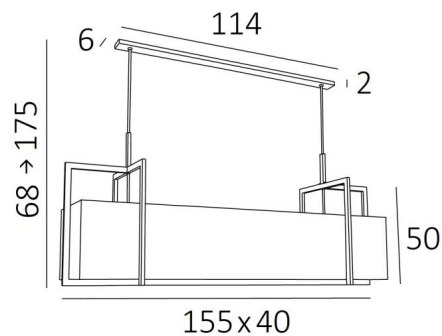

METELIS 155

METELIS 155 in gebürstet Bronze mit Lampenschirm in Gabala Platinum (Stoffe aus Kategorie 3)

Wunderschöne rechteckige Pendelleuchte in voller Länge. **METELIS 155** ist ein großer Lampenschirm, der vollständig von Messingstrukturen umgeben ist, was einen sehr schönen Effekt hat. Um diese wunderschöne Leuchte noch besser in Ihre Einrichtung zu integrieren, steht Ihnen eine große Auswahl an Stoffen und Farben zur Verfügung, aus denen Sie einen warmen Lampenschirm nähen können. In der Mitte des Lampenschirms wird eine schöne Reihe von Lampen Ihren rechteckigen Tisch sinnvoll beleuchten. Zögern Sie nicht, einen Dimmer zu installieren, damit Sie diese Leuchte zu jeder Tageszeit genießen können. Diese Pendelleuchte ist höhenverstellbar und in einem kleineren Modell erhältlich

GESAMTABMESSUNGEN

H68→175cm L155 x 40cm

BASIS

114 x 6 x 2cm

TECHNISCHE DATEN

Sechs E27 Metall Fassungen. Dimmbare Pendelleuchte

Hänglerlänge mit Fassungen : 131cm

Abstand zwischen den Fassungen : 25cm

Abstand zwischen den Rohren : 102cm

Höhenverstellbare Pendelleuchte beim Einbau

Auf Anfrage : zwei längere Pendelrohre

Eine Befestigungsplatte zur fixieren der Box an der Decke ([PDF-Plan](#))

VERFÜGBARE METALL-OBERFLÄCHEN UND CODES

29 - Gebürstet Bronze - 4440 029

LAMPENSCHIRM : ABMESSUNGEN & CODE

150x35 - 150x35 - 30cm

Code: 4440 + Stoffcode

Wir schlagen mehr als 180 Stoffe/Materialen/Farben vor für Lampenschirme