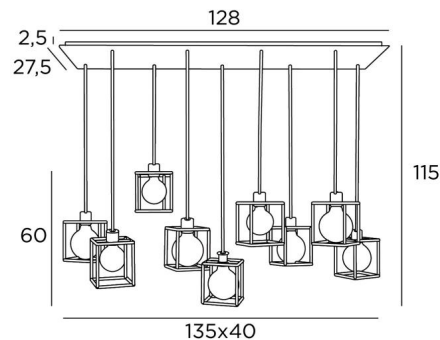

## KERMA 9 #

KERMA 9 # in gebürstet Bronze mit Strukturen in schwarzem Epoxy

Durch das Zusammensetzen von neun Glühbirnen und kleinen schwarzen Strukturen entstand eine Leuchte voller Bewegung, Ungleichgewichte und organisierter Unordnung. Das ist die Originalität dieser **KERMA**-Pendelleuchte und macht sie so erfolgreich

### GESAMTABMESSUNGEN

H115cm L135 x 40cm

**BASE** : Plate 128 x 27,5cm - Frame 125 x 24,5 x 2,5cm

### TECHNISCHE DATEN

Neun E27 Fassungen mit Ring

Die Unterseite dieser Pendelleuchte ist 160cm vom Boden entfernt, für eine Deckenhöhe von 275cm. Auf Anfrage können wir die Kabel für eine andere Deckenhöhe anpassen. [BESTELLFORMULAR](#) auszufüllen

### METALLSTRUKTUREN UND CODES

KERMA STRUCTURE : #15 - 15 - 17cm (x9)

Code : 4999 002 (black) Code : 4999 025 (gold)