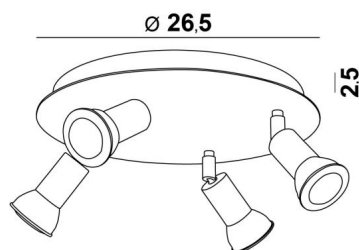

## MERCURE ROUND 4

MERCURE ROUND 4 in gebürstet Bronze. Metalloberfläche Code: 29

**MERCURE ROUND 4** ist eine runde Deckenleuchte mit vier Spots. Diese Deckenleuchte ist schlicht, einfach zu installieren und ein Muss, wenn Sie Ihrem Zuhause mehr Helligkeit verleihen möchten. Die Originalität des Spots **MERCURE** liegt in seinem minimalistischen Design. Dieser Spot, der die Fassung und den unteren Teil der Glühbirne so eng wie möglich umschließt, wird in einer attraktiven Palette von zehn Modellen mit einem bis sechs Spots angeboten, die auf runden, quadratischen oder rechteckigen Basen verteilt sind. Die meisten dieser Basen sind mit einer schönen, robusten und sehr dekorativen, überhängenden Platte versehen.

### GESAMTABMESSUNGEN

Ø26,5cm H8→13,5cm

### BASIS

Platte: Ø26,5cm Gehäuse: Ø23,5 x 2,5cm

### TECHNISCHE DATEN

Vier GU10 Fassungen. Dimmbare Deckenleuchte

Vier Spots, montiert auf 360° Kugelgelenken. Abmessungen Spot: Ø3cm L4,5cm

Kein Transformator, diese Deckenleuchte funktioniert direkt mit 230V