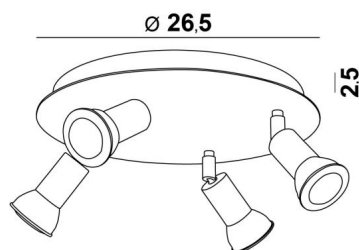

MERCURE ROUND 4

MERCURE ROUND 4 in gebürstet Bronze. Metalloberfläche Code: 29

MERCURE ROUND 4 ist eine runde Deckenleuchte mit vier Spots. Diese Deckenleuchte ist schlicht, einfach zu installieren und ein Muss, wenn Sie Ihrem Zuhause mehr Helligkeit verleihen möchten. Die Originalität des Spots **MERCURE** liegt in seinem minimalistischen Design. Dieser Spot, der die Fassung und den unteren Teil der Glühbirne so eng wie möglich umschließt, wird in einer attraktiven Palette von zehn Modellen mit einem bis sechs Spots angeboten, die auf runden, quadratischen oder rechteckigen Basen verteilt sind. Die meisten dieser Basen sind mit einer schönen, robusten und sehr dekorativen, überhängenden Platte versehen.

GESAMTABMESSUNGEN

Ø26,5cm H8→13,5cm

BASIS

Platte: Ø26,5cm Gehäuse: Ø23,5 x 2,5cm

TECHNISCHE DATEN

Vier GU10 Fassungen. Dimmbare Deckenleuchte

Vier Spots, montiert auf 360° Kugelgelenken. Abmessungen Spot: Ø3cm L4,5cm

Kein Transformator, diese Deckenleuchte funktioniert direkt mit 230V

Eine Befestigungsplatte zur fixieren der Box an der Decke ([PDF-Plan](#))

VERFÜGBARE METALL-OBERFLÄCHEN UND CODES

01 - Weiss strukturiert - 5104 001