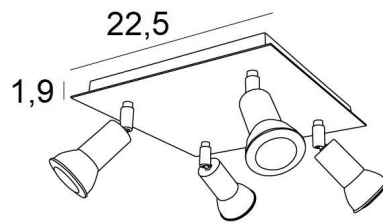

MERCURE SQUARE

MERCURE SQUARE in gebürstet Nickel. Metalloberfläche Code: 33

MERCURE SQUARE ist eine rechteckige Deckenleuchte mit vier Spots. Diese Deckenleuchte ist schlicht, einfach zu installieren und ein Muss, wenn Sie Ihrem Zuhause mehr Helligkeit verleihen möchten. Die Originalität des Spots **MERCURE** liegt in seinem minimalistischen Design. Dieser Spot, der die Fassung und den unteren Teil der Glühbirne so eng wie möglich umschließt, wird in einer attraktiven Palette von zehn Modellen mit einem bis sechs Spots angeboten, die auf runden, quadratischen oder rechteckigen Basen verteilt sind. Die meisten dieser Basen sind mit einer schönen, robusten und sehr dekorativen, überhängenden Platte versehen.

GESAMTABMESSUNGEN

#22,5cm H7,5→13cm

BASIS

Platte: #22,5cm Gehäuse: #20 x 1,9cm

TECHNISCHE DATEN

Vier GU10 Fassungen. Dimmbare Deckenleuchte

Vier Spots, montiert auf 360° Kugelgelenken

Abmessungen Spot: Ø3cm L4,5cm