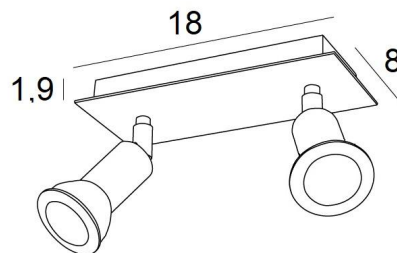

MERCURE 2

MERCURE 2 in leicht Bronze. Metalloberfläche Code: 28

MERCURE 2 ist eine rechteckige Deckenleuchte mit zwei Spots. Diese Deckenleuchte ist unauffällig und einfach zu installieren. Sie ist ein Muss, wenn Sie Ihrem Zuhause mehr Helligkeit verleihen möchten. **MERCURE** ist ein minimalistischer Spot, der die Fassung und den unteren Teil der Glühbirne so eng wie möglich umschließt. Dieser Spot wird in einer attraktiven Palette von zehn Modellen mit einem bis sechs Spots angeboten, die auf runden, quadratischen oder rechteckigen Basen verteilt sind. Die Basis wird durch eine schöne, robuste und sehr dekorative überhängende Platte verschönert.

GESAMTABMESSUNGEN

L18 x 8cm H7,5→13cm

BASIS

Platte: 18 x 8cm Gehäuse: 16 x 6 x 1,9cm

TECHNISCHE DATEN

Zwei GU10 Fassungen. Dimmbare Deckenleuchte

Zwei Spots, montiert auf 360° Kugelgelenken. Abmessungen Spot: Ø3cm L4,5cm