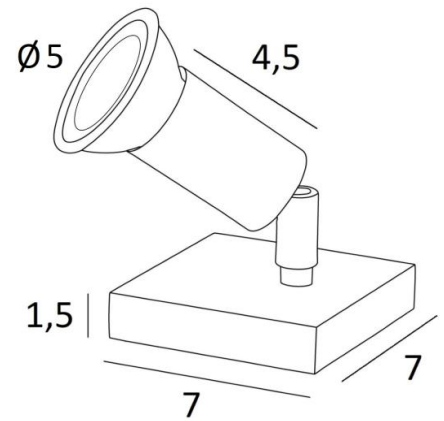

## MERCURE PL

MERCURE PL in gebürstet Messing. Metalloberfläche Code: 25

**MERCURE PL** ist ein kleiner Tischleuchte mit Spot mit minimalistischem Design, der auf einem Möbelstück oder einer Konsole kan platziert werden und jedes Objekt, jede Skulptur, jedes Gemälde oder jede Fotografie beleuchten kann

Schalter an der Kabelschnur und ohne Transformator (GU10-Fassung - 230V für LED-Glühbirne)

Dieser Spot wird schnell unentbehrlich werden, um schöne Stimmungen in Ihrem Zuhause zu schaffen

### GESAMTABMESSUNGEN

#7cm H6cm→10cm

### TECHNISCHE DATEN

Eine GU10 Fassung

Spot montiert auf ein 360° Kugelgelenk

Abmessungen Spot: Ø3cm L4,5cm

Kein Transformator, dieser Spot funktioniert direkt mit 230V

Schalter am Kabel