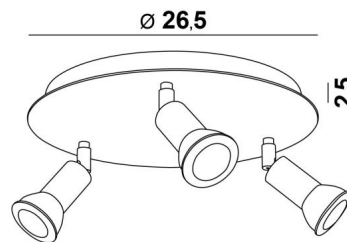

MERCURE ROUND 3

MERCURE ROUND 3 in Weiß strukturiert. Metalloberfläche Code: 01

MERCURE ROUND 3 ist eine runde Deckenleuchte mit drei Spots. Diese Deckenleuchte ist schlicht, einfach zu installieren und ein Muss, wenn Sie Ihrem Zuhause mehr Helligkeit verleihen möchten. Um ihre Effizienz zu steigern, gibt es auf dem Markt GU10-Lampen mit sehr hoher Leistung und Dimmbarkeit. Die Originalität des Spots **MERCURE** liegt in seinem minimalistischen Design. Dieser Spot, der die Fassung und den unteren Teil der Glühbirne so eng wie möglich umschließt, wird in einer attraktiven Palette von zehn Modellen mit einem bis sechs Spots angeboten, die auf runden, quadratischen oder rechteckigen Basen verteilt sind. Die meisten dieser Basen sind mit einer schönen, robusten und sehr dekorativen, überhängenden Platte versehen.

GESAMTABMESSUNGEN

Ø26,5cm H8→13,5cm

BASIS

Platte: Ø26,5cm Gehäuse: Ø23,5 x 2,5cm

TECHNISCHE DATEN

Drei Spots, montiert auf 360° Kugelgelenken. Abmessungen Spot: Ø3cm L4,5cm

Drei GU10 Fassungen

Kein Transformator, diese Deckenleuchte funktioniert direkt mit 230V. Dimmbare Deckenleuchte