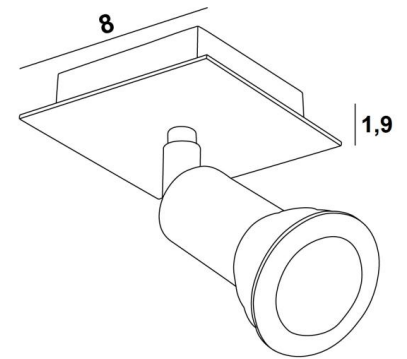

## MERCURE 1

MERCURE 1 in Messing poliert und in gebürstet Messing (Option).  
Metalloberflächen Code: 20

**MERCURE 1** ist ein kleiner Spot, der auf einer quadratischen Basis platziert ist. Diese Deckenleuchte ist unauffällig und einfach zu installieren. Sie ist ein Muss, wenn Sie Ihrem Zuhause mehr Helligkeit verleihen möchten. Um seine Effizienz zu steigern, gibt es auf dem Markt GU10-Lampen mit sehr hoher Leistung und Dimmbarkeit.

Die Originalität des Spots **MERCURE** liegt in seinem minimalistischen Design. Dieser Spot, der die Fassung und den unteren Teil der Glühbirne so eng wie möglich umschließt, wird in einer attraktiven Palette von zehn Modellen mit einem bis sechs Spots angeboten, die auf runden, quadratischen oder rechteckigen Basen verteilt sind. Die meisten dieser Basen sind mit einer schönen, robusten und sehr dekorativen, überhängenden Platte versehen.

### GESAMTABMESSUNGEN

#8cm H7,5→13cm

### TECHNISCHE DATEN

Ein Spot montiert auf ein 360° Kugelgelenk

Abmessungen Spot: Ø3cm L4,5cm

Eine GU10 Fassung

Kein Transformator, dieser Spot funktioniert direkt mit 230V

Dimmbare Spot

Eine Befestigungsplatte zur fixieren der Box an der Decke ([PDF-Plan](#))