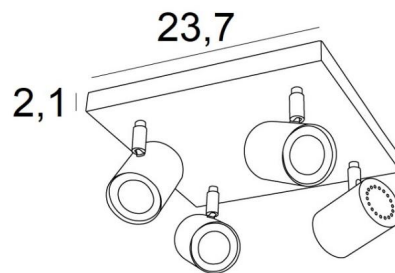

MAGELLAN SQUARE

MAGELLAN SQUARE in gebürstet Bronze. Metalloberfläche Code: 29

MAGELLAN SQUARE ist eine Deckenleuchte mit vier Spots, die auf einer quadratischen Basis verteilt sind. Diese Deckenleuchte ist schlicht, einfach zu installieren und ein Muss, wenn Sie Ihrem Zuhause mehr Helligkeit verleihen möchten

Die Originalität des Spots **MAGELLAN** besteht in seinem schlichten und sehr aktuellen Design. Er ist zylindrisch und umschließt die Fassung mit der Glühbirne vollständig Dieser Spot wird in einer attraktiven Palette von sechs Modellen, mit einem bis vier Spots angeboten, die auf runden, quadratischen oder rechteckigen Basen verteilt sind

GESAMTABMESSUNGEN

#23,7cm H9,5→11cm

BASE : #23,7 x 2,1cm

TECHNISCHE DATEN

Vier GU10 Fassungen. Dimmbare Deckenleuchte

Vier Spots, montiert auf 360° Kugelgelenken. Abmessungen Spot: Ø5,5cm L7,2cm

Kein Transformator, diese Deckenleuchte funktioniert direkt mit 230V