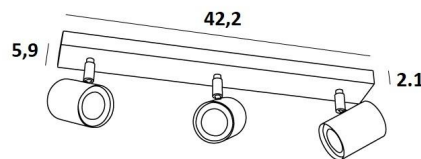

## MAGELLAN 3

MAGELLAN 3 in Weiß strukturiert. Metalloberfläche Code: 01

**MAGELLAN 3** ist eine Deckenleuchte mit drei Spots, die auf einer rechteckigen Basis verteilt sind. Diese Deckenleuchte ist schlicht, einfach zu installieren und ein Muss, wenn Sie Ihrem Zuhause mehr Helligkeit verleihen möchten. Um ihre Effizienz zu steigern, gibt es auf dem Markt GU10-Lampen mit sehr hoher Leistung und Dimmbarkeit.

### GESAMTABMESSUNGEN

L42,2 x 5,9cm H9,5→11cm

### BASIS

42,2 x 5,9 x 2,1cm

### TECHNISCHE DATEN

Drei Spots, montiert auf 360° Kugelgelenken. Abmessungen Spot: Ø5,5cm L7,2cm

Drei GU10 Fassungen

Kein Transformator, diese Deckenleuchte funktioniert direkt mit 230V

Dimmbare Deckenleuchte