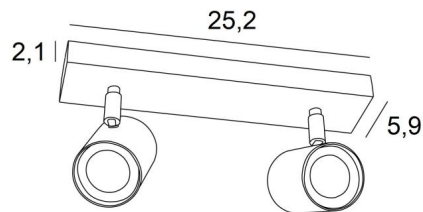

MAGELLAN 2

MAGELLAN 2 in leicht Bronze. Metalloberfläche Code: 28

MAGELLAN 2 ist eine Deckenleuchte mit zwei Spots, die auf einer rechteckigen Basis verteilt sind. Diese Deckenleuchte ist schlicht, einfach zu installieren und ein Muss, wenn Sie Ihrem Zuhause mehr Helligkeit verleihen möchten.

Die Originalität des Spots **MAGELLAN** besteht in seinem schlichten und sehr aktuellen Design. Er ist zylindrisch und umschließt die Fassung mit der Glühbirne vollständig. Dieser Spot wird in einer attraktiven Palette von sechs Modellen, mit einem bis vier Spots angeboten, die auf runden, quadratischen oder rechteckigen Basen verteilt sind.

GESAMTABMESSUNGEN

L25,2 x 5,9cm H9,5→11cm

BASE : 25,2 x 5,9 x 2,1cm

TECHNISCHE DATEN

Zwei Spots auf Kugelgelenken in alle Richtungen schwenkbar. Spot-Abmessungen: Ø5,5cm L7,2cm
Zwei GU10 Fassungen

Kein Transformator, diese Deckenleuchte ist variable und funktioniert direkt mit 230V