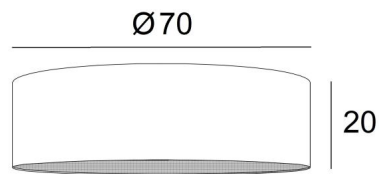

## LAMPENSCHIRM KENTIKA 70 SHORT

Lampenschirm KENTIKA 70 SHORT in Crémone (Stoffe aus Kategorie 3)

Der **Lampenschirm KENTIKA 70 SHORT** ist ein runder und zylindrischer EXTRAFLACHER Lampenschirm mit geringer Höhe und einem Durchmesser von 70cm, der Diskretion und Finesse in Ihre Dekoration bringt

Dieser Lampenschirm wurde für die Hängemontage entworfen, kann aber auch an der Decke angebracht werden, sofern Sie unsere Deckenleuchte **KENTIKA SHORT CEILING** verwenden

**Lampenschirm KENTIKA 70 SHORT** hat eine spezielle Befestigung, bei der er an einer Pendelleuchte angebracht werden kann, die mit einem NOURRICE mit vier E27-Fassungen ausgestattet ist. Dieser Lampenschirm ist in fünf weiteren Größen und in einer Auswahl von über 160 Stoffen, Materialien und Farben erhältlich und wird mit einem integralen Diffusor geliefert, der ihn unten vollständig abschließt

### GESAMTABMESSUNGEN

Ø70cm H20cm

### LAMPENSCHIRM : ABMESSUNGEN & CODE

Ø70 - 70 - 20cm (Nourrice : 4x E27)

+ integral diffuser

Code: 4572 + Stoffcode

Wir schlagen mehr als 180 Stoffe/Materialien/Farben vor für Lampenschirme

LIGHTING COLLECTION