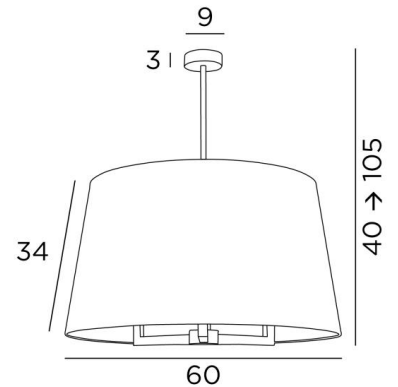

TOURAH 3 LARGE ø60

TOURAH 3 LARGE in gebürstet Bronze mit einem runden Lampenschirm
Ø60cm in Plissé Cousu Main

TOURAH 3 LARGE ø60 ist eine prächtige Pendelleuchte mit einem runden, konischen Lampenschirm mit einem Durchmesser von 60cm

GESAMTABMESSUNGEN

H40→105cm Ø60cm

BASE : Ø9 x 3cm

TECHNISCHE DATEN

Drei E27 Fassungen

Dimmbare Pendelleuchte

Höhenverstellbare Pendelleuchte beim Einbau

Längeres Hängerohr auf Anfrage erhältlich

Ø50 - 60 - 34cm

Code: 4187 + Stoffcode

Wir schlagen mehr als 180 Stoffe/Materialien/Farben vor für Lampenschirme