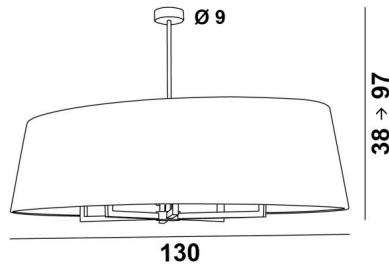

TOURAH 6 OVALE 130

TOURAH 6 OVALE in gebürstet Bronze mit Lampenschirm L130cm in Plissé Or (Stoffe aus Kategorie 4)

TOURAH 6 OVALE 130 ist eine wunderschöne und prächtige Pendelleuchte mit einem ovalen Lampenschirm von 130cm Länge. Imposant durch ihre Präsenz und großartig durch ihr zeitgenössisches Design, ist die Pendelleuchte **TOURAH** ein Muss für die **Lighting Collection**. Die robusten Arme, die aus einem quadratischen Profil gefertigt sind, verleihen ihr ein aktuelles und zeitloses Design. **TOURAH** wird vollständig aus Messing von Handwerkern gefertigt, die alle traditionellen und aktuellen Techniken perfekt miteinander verbinden. Die sorgfältige Auswahl der Materialien für den Lampenschirm (außen und innen) verleiht dieser Pendelleuchte Eleganz und guten Geschmack. Die Pendelleuchte ist höhenverstellbar, dimmbar und kann über einem Tisch, in einer Halle, im Wohnzimmer oder in einem Schlafzimmer angebracht werden.

GESAMTABMESSUNGEN

H38→97cm L130 x 65cm

BASE : Ø9 x 3cm

TECHNISCHE DATEN

Sechs E27 Fassungen. Dimmbare Pendelleuchte

Höhenverstellbare Pendelleuchte beim Einbau

Längeres Hängerohr auf Anfrage erhältlich

Eine Befestigungsplatte zur fixieren der Box an der Decke ([PDF-Plan](#))

VERFÜGBARE METALL-OBERFLÄCHEN UND CODES

28 - Leicht Bronze - 4191 028

29 - Gebürstet Bronze - 4191 029

LAMPENSCHIRM : ABMESSUNGEN & CODE

115x60 - 130x65 - 34cm

Code: 4191 + Stoffcode

Wir schlagen mehr als 180 Stoffe/Materialien/Farben vor für Lampenschirme