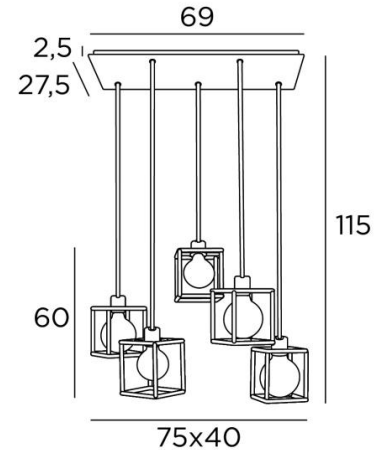

KERMA 5

KERMA 5 # in gebürstet Bronze mit Strukturen in schwarzem Epoxy

Durch das Zusammensetzen von fünf Glühbirnen und kleinen schwarzen Strukturen entstand eine Leuchte voller Bewegung, Ungleichgewichte und organisierter Unordnung. Das ist die Originalität dieser **KERMA**-Pendelleuchte und macht sie so erfolgreich

KERMA 5 # ist eine Pendelleuchte, die sich leicht in einer Halle oder über einem Tisch anbringen lässt

GESAMTABMESSUNGEN

H115cm - L75 x 40cm

BASE : Plate 69 x 27,5cm - Frame 66 x 24,5 x 2,5cm

TECHNISCHE DATEN

Fünf E27 Fassungen mit Ring. Dimmbare Pendelleuchte

LED-Lampe Gold Ø125mm Dimmbar Code 6834 000 (Option)

Ein Metallrahmen, der an der Decke zu befestigen ist, bevor die Platte angebracht wird. Die Unterseite dieser Pendelleuchte ist 160cm vom Boden entfernt, für eine Deckenhöhe von 275cm. Auf Anfrage können wir die Kabel für eine andere Deckenhöhe anpassen. **BESTELLFORMULAR** auszufüllen

VERFÜGBARE METALL-OBERFLÄCHEN UND CODES

02 - Schwarz strukturiert - 4935 002

29 - Gebürstet Bronze - 4935 029

METALLSTRUKTUREN UND CODES

KERMA STRUCTURE : #15 - 15 - 17cm (x5)

Code : 4999 002 (black)

Code : 4999 025 (gold)