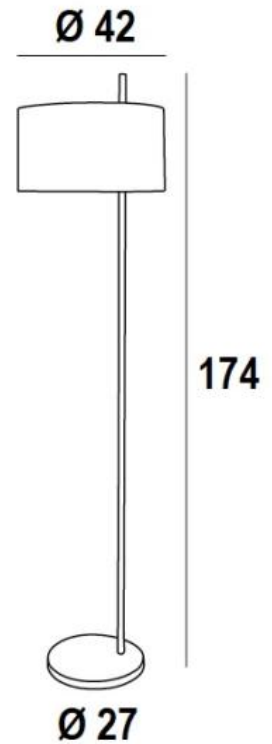

MENDES FLOOR

MENDES FLOOR in gebürstet Bronze mit Lampenschirm in Arrow Casamance (Stoffe aus Kategorie 4)

Eine schöne, große Stehleuchte, **MENDES FLOOR** wird in Form eines langen, zylindrischen Profils präsentiert, das durch einen dezentrierten Lampenschirm verläuft. Eine prächtige Stehleuchte, die sich problemlos in jede Einrichtung einfügt

GESAMTABMESSUNGEN

H174cm Ø42cm

BASE : Ø27 x 2,5cm

TECHNISCHE DATEN

Eine E27 Fassung mit Ring
Fußschalter am Kabel (Standard)
Fußdimmer am Kabel (Option)

VERFÜGBARE METALL-OBERFLÄCHEN UND CODES

28 - Leicht Bronze - 3253 028

29 - Gebürstet Bronze - 3253 029

32 - Gebürstet Chrom - 3253 032

LAMPENSCHIRM : ABMESSUNGEN & CODE

Ø42 - 42 - 23cm

Code: 3253 + Stoffcode

Wir schlagen mehr als 180 Stoffe/Materialen/Farben vor für Lampenschirme