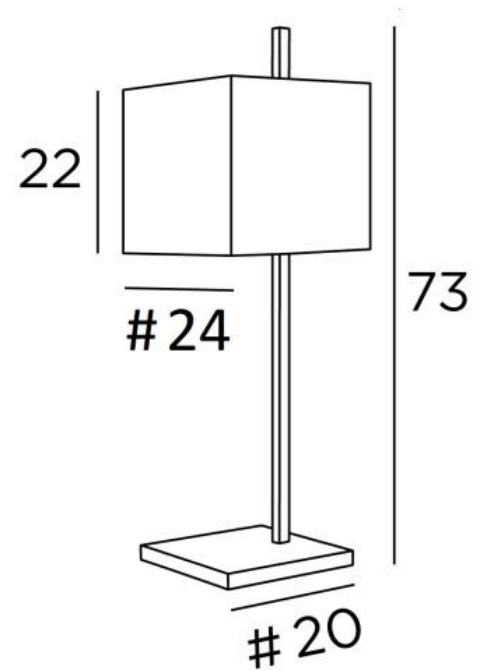

FARAS 2

FARAS 2 in gebürstet Bronze mit Lampenschirm in Lin Moscou (Stoffe aus Kategorie 2)

FARAS 2 ist eine große Tischleuchte mit quadratischem Lampenschirm

Originelles Design, gut ausbalanciert, ihre Eleganz macht es leicht, einen guten Platz für sie im Haus zu finden

Diese Leuchte wird in zwei Größen angeboten

GESAMTABMESSUNGEN

H73cm #24cm

BASE : #20 x 1,8cm

TECHNISCHE DATEN

Eine E27 Fassung mit Ring

Schalter am Kabel

VERFÜGBARE METALL-OBERFLÄCHEN UND CODES

28 - Leicht Bronze - 2332 028

29 - Gebürstet Bronze - 2332 029

33 - Gebürstet Nickel - 2332 033

LAMPENSCHIRM : ABMESSUNGEN & CODE

#24 - 24 - 22cm

Code: 2332 + Stoffcode

Wir schlagen mehr als 180 Stoffe/Materialien/Farben vor für Lampenschirme