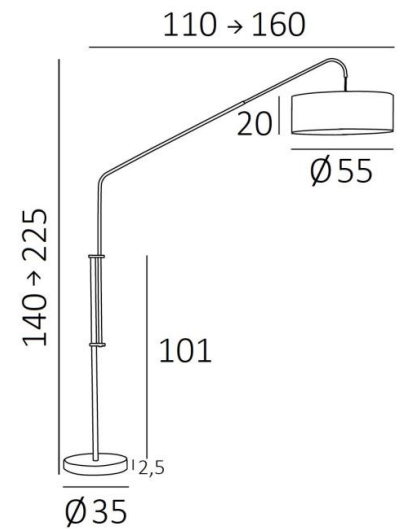

ELEPHANTINE

ELEPHANTINE in gebürstet Bronze mit Lampenschirm in Seta Brique
(Stoffe aus Kategorie 3)

Grandiose Stehleuchte, die in der Mitte Ihres Wohn- oder Esszimmers aufgestellt werden kann, wo sie eine majestätische Atmosphäre schafft

ELEPHANTINE steht auf einem sehr schweren Sockel, der für eine außergewöhnliche Stabilität sorgt, und ist hyperfunktional. Sowohl in der Höhe als auch in der Tiefe verstellbar, ermöglicht sie zahlreiche Positionen. Der zylindrische Lampenschirm ist mit einem integralen Diffusor ausgestattet, der den Glanz der Glühbirne dämpft

H140→225cm L110→160cm Ø55cm

BASIS

Ø35 x 2,5cm

TECHNISCHE DATEN

Eine E27 Fassung mit Ring
Fußschalter am Kabel (Standard)
Fußdimmer am Kabel (Option)
In der Tiefe verstellbare Stehleuchte
Höhenverstellbare Stehleuchte
Lampenschirm mit integriertem Diffusor, aus Polycrystal

VERFÜGBARE METALL-OBERFLÄCHEN UND CODES

28 - Leicht Bronze - 3233 028

29 - Gebürstet Bronze - 3233 029

LAMPENSCHIRM : ABMESSUNGEN & CODE

Ø55 - 55 - 20cm
+ *integral diffuser*

Code: 3233 + Stoffcode

Wir schlagen mehr als 180 Stoffe/Materialien/Farben vor für Lampenschirme