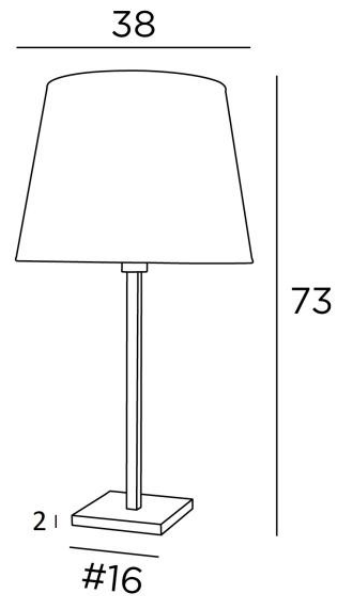

## MENNA 3 o

MENNA 3 in gebürstet Bronze mit einem konischen Lampenschirm in Lin Moscou (Stoffe aus Kategorie 2)

**MENNA 3 o** ist eine Tischlampe mit einem runden konischen Lampenschirm. Sie ist eine schöne Tischleuchte ist dank ihres klaren, schlichten und zeitlosen Designs sehr trendy. Sie kann leicht überall platziert werden, zumal sie in drei Größen und mit unterschiedlich geformten Lampenschirmen erhältlich ist. Bei **MENNA 3 o** geht es um viel mehr als nur um Licht, es geht darum, Farbe und Helligkeit in Ihr Zuhause zu bringen. Wählen Sie sorgfältig aus unserem breiten Angebot an Stoffen für Ihren Lampenschirm. Diese Tischleuchte gibt es in zwei kleineren Modellen

### GESAMTABMESSUNGEN

H73cm Ø38cm

**BASE :** #16 x 2cm

### TECHNISCHE DATEN

Eine E27 Fassung mit Ring  
Schalter am Kabel

### LAMPENSCHIRM : ABMESSUNGEN & CODE

Ø28 - 38 - 28cm

Code: 2260 + Stoffcode

Wir schlagen mehr als 180 Stoffe/Materialen/Farben vor für Lampenschirme