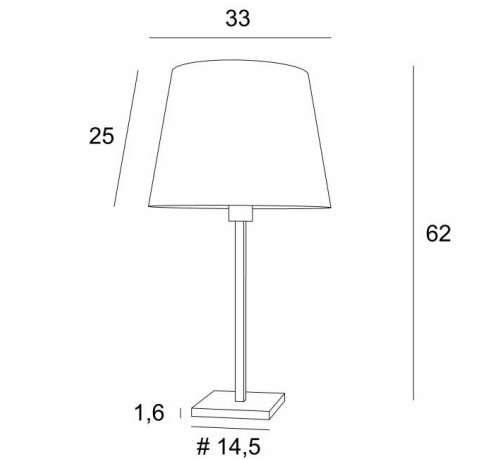

## MENNA 2 o

MENNA 2 in gebürstet Bronze mit konischer Lampenschirm in Dreams Bambou (Stoffe aus Kategorie 2)

**MENNA 2 o** ist eine Tischlampe mit einem runden konischen Lampenschirm. Sie ist eine schöne Tischleuchte ist dank ihres klaren, schlichten und zeitlosen Designs sehr trendy. Sie kann leicht überall platziert werden, zumal sie in drei Größen und mit unterschiedlich geformten Lampenschirmen erhältlich ist. Bei **MENNA 2 o** geht es um viel mehr als nur um Licht, es geht darum, Farbe und Helligkeit in Ihr Zuhause zu bringen. Wählen Sie sorgfältig aus unserem breiten Angebot an Stoffen für Ihren Lampenschirm. Diese Tischleuchte gibt es in zwei anderen Modellen

### GESAMTABMESSUNGEN

H62cm Ø33cm

### BASIS

#14,5 x 1,6cm

### LAMPENSCHIRM : ABMESSUNGEN & CODE

Ø25 - 33 - 25cm

Code: 2259 + Stoffcode

Wir schlagen mehr als 180 Stoffe/Materialen/Farben vor für Lampenschirme