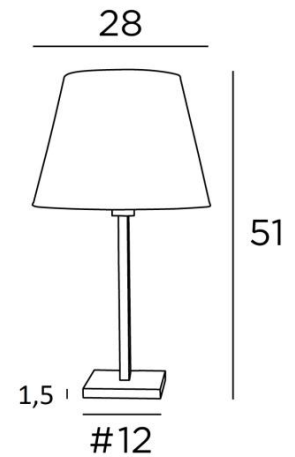

## MENNA 1 o

MENNA 1 in leicht Bronze mit konische Lampenschirm in Parma Merisier (Stoffe aus Kategorie 4)

**MENNA 1 o** ist eine Tischlampe mit einem runden konischen Lampenschirm

Sie ist eine schöne Tischleuchte ist dank ihres klaren, schlichten und zeitlosen Designs sehr trendy Sie kann leicht überall platziert werden, zumal sie in drei Größen und mit unterschiedlich geformten Lampenschirmen erhältlich ist. Bei **MENNA 1 o** geht es um viel mehr als nur um Licht, es geht darum, Farbe und Helligkeit in Ihr Zuhause zu bringen. Wählen Sie sorgfältig aus unserem breiten Angebot an Stoffen für Ihren Lampenschirm. Diese Tischleuchte gibt es in zwei größeren Modellen

### GESAMTABMESSUNGEN

H51cm Ø28cm

### BASIS

Basis aus massivem Messing : #12 x 1,5cm

### LAMPENSCHIRM : ABMESSUNGEN & CODE

Ø18 - 28 - 21cm

Code: 2258 + Stoffcode

Wir schlagen mehr als 180 Stoffe/Materialen/Farben vor für Lampenschirme