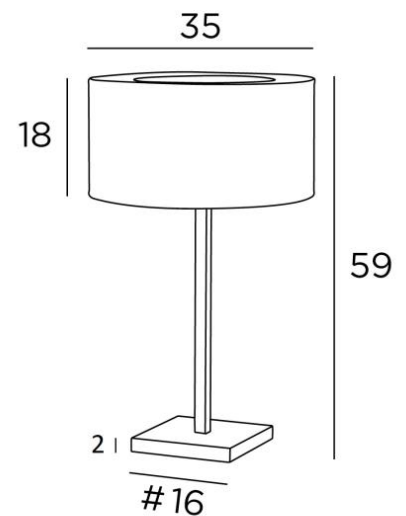

MENNA 3 cyl

MENNA 3 in gebürstet Bronze mit einem zylindrischen Lampenschirm in Seta Pirée (Stoffe aus Kategorie 3)

MENNA 3 cyl ist eine Tischlampe mit einem runden zylindrischen Lampenschirm. Sie ist eine schöne Tischleuchte ist dank ihres klaren, schlichten und zeitlosen Designs sehr trendy. Sie kann leicht überall platziert werden, zumal sie in drei Größen und mit unterschiedlich geformten Lampenschirmen erhältlich ist. Bei **MENNA 3 cyl** geht es um viel mehr als nur um Licht, es geht darum, Farbe und Helligkeit in Ihr Zuhause zu bringen. Wählen Sie sorgfältig aus unserem breiten Angebot an Stoffen für Ihren Lampenschirm. Diese Tischleuchte gibt es in zwei kleineren Modellen

GESAMTABMESSUNGEN

H59cm Ø35cm

BASE : #16 x 2cm

TECHNISCHE DATEN

Eine E27 Fassung mit Ring. Schalter am Kabel

Lampenschirm wird oben von einem Ring aus demselben Stoff verdeckt, um die Lampe zu verbergen

VERFÜGBARE METALL-OBERFLÄCHEN UND CODES

28 - Leicht Bronze - 2257 028

29 - Gebürstet Bronze - 2257 029

33 - Gebürstet Nickel - 2257 033

LAMPENSCHIRM : ABMESSUNGEN & CODE

Ø35 - 35 - 18cm + ring Ø22cm

Code: 2257 + Stoffcode

Wir schlagen mehr als 180 Stoffe/Materialen/Farben vor für Lampenschirme