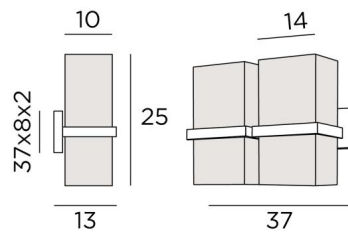

## TETI 2

TETI 2 in gebürstet Bronze mit zwei Lampenschirme in Jacinthe Miel Noir (Material aus Kategorie 5)

**TETI 2** ist eine große Wandleuchte mit zwei rechteckigen Lampenschirme. Sie ist das Ergebnis eines innovativen und überraschenden Designs. Mit ihren schönen Proportionen und der perfekten Ausführung ist diese erstaunliche Wandleuchte ein großer Erfolg, der durch seine Einfachheit und vor allem durch seine Kühnheit auffällt

### GESAMTABMESSUNGEN

H25cm L37cm |→13cm

**BASE :** 37 x 8 x 2cm

### TECHNISCHE DATEN

Zwei E27 Fassungen. Dimmbare Wandleuchte

Eine Fixierungsplatte zur Befestigen der Box an der Wand ([PDF-Plan](#))

### LAMPENSCHIRM : ABMESSUNGEN & CODE

14x10 - 14x10 - 25cm (x2)

Code: 1472 + Stoffcode

Wir schlagen mehr als 180 Stoffe/Materialien/Farben vor für Lampenschirme