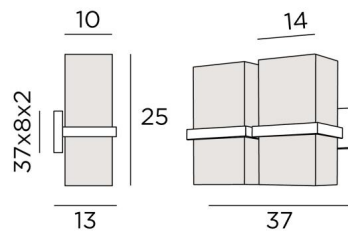

## TETI 2

TETI 2 in gebürstet Bronze mit zwei Lampenschirme in Jacinthe Miel Noir (Material aus Kategorie 5)

**TETI 2** ist eine große Wandleuchte mit zwei rechteckigen Lampenschirme. Sie ist das Ergebnis eines innovativen und überraschenden Designs. Mit ihren schönen Proportionen und der perfekten Ausführung ist diese erstaunliche Wandleuchte ein großer Erfolg, der durch seine Einfachheit und vor allem durch seine Kühnheit auffällt

### GESAMTABMESSUNGEN

H25cm L37cm |→13cm

**BASE :** 37 x 8 x 2cm

### TECHNISCHE DATEN

Zwei E27 Fassungen. Dimmbare Wandleuchte

Eine Fixierungsplatte zur Befestigen der Box an der Wand ([PDF-Plan](#))

### LAMPENSCHIRM : ABMESSUNGEN & CODE

14x10 - 14x10 - 25cm (x2)

Code: 1472 + Stoffcode

Wir schlagen mehr als 180 Stoffe/Materialien/Farben vor für Lampenschirme