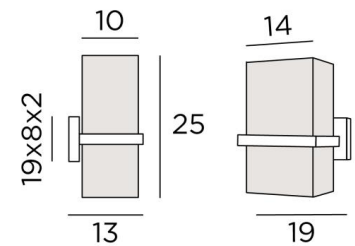

TETI 1

TETI 1 in gebürstet Bronze mit einem rechteckigen Lampenschirm in Turda Blond (Stoffe aus Kategorie 3)

TETI 1 ist eine Wandleuchte mit einem rechteckigen Lampenschirm
Sie ist das Ergebnis eines innovativen und überraschenden Designs

GESAMTABMESSUNGEN

H25cm L19cm |→13cm

BASIS

19 x 8 x 2cm

TECHNISCHE DATEN

Eine E27 Fassung

Dimmbare Wandleuchte

Eine Fixierungsplatte zur Befestigen der Box an der Wand ([PDF-Plan](#))

VERFÜGBARE METALL-OBERFLÄCHEN UND CODES

28 - Leicht Bronze - 1472 028

29 - Gebürstet Bronze - 1472 029

LAMPENSCHIRM : ABMESSUNGEN & CODE

14x10 - 14x10 - 25cm

Code: 1472 + Stoffcode

Wir schlagen mehr als 180 Stoffe/Materialien/Farben vor für Lampenschirme