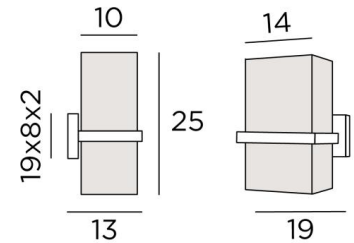

TETI 1

TETI 1 in gebürstet Bronze mit einem rechteckigen Lampenschirm in Turda Blond (Stoffe aus Kategorie 3)

TETI 1 ist eine Wandleuchte mit einem rechteckigen Lampenschirm
Sie ist das Ergebnis eines innovativen und überraschenden Designs

GESAMTABMESSUNGEN

H25cm L19cm |→13cm

BASIS

19 x 8 x 2cm

TECHNISCHE DATEN

Eine E27 Fassung

Dimmbare Wandleuchte

Eine Fixierungsplatte zur Befestigen der Box an der Wand ([PDF-Plan](#))

VERFÜGBARE METALL-OBERFLÄCHEN UND CODES

28 - Leicht Bronze - 1472 028

29 - Gebürstet Bronze - 1472 029

LAMPENSCHIRM : ABMESSUNGEN & CODE

14x10 - 14x10 - 25cm

Code: 1472 + Stoffcode

Wir schlagen mehr als 180 Stoffe/Materialien/Farben vor für Lampenschirme