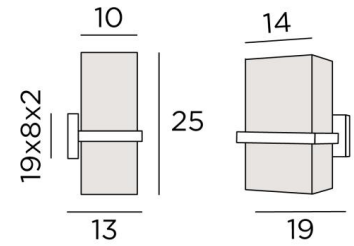

TETI 1

TETI 1 in gebürstet Bronze mit einem rechteckigen Lampenschirm in Turda Blond (Stoffe aus Kategorie 3)

TETI 1 ist eine Wandleuchte mit einem rechteckigen Lampenschirm
Sie ist das Ergebnis eines innovativen und überraschenden Designs

GESAMTABMESSUNGEN

H25cm L19cm |→13cm

BASIS

19 x 8 x 2cm

TECHNISCHE DATEN

Eine E27 Fassung

Dimmbare Wandleuchte

Eine Fixierungsplatte zur Befestigen der Box an der Wand ([PDF-Plan](#))

VERFÜGBARE METALL-OBERFLÄCHEN UND CODES

28 - Leicht Bronze - 1472 028

29 - Gebürstet Bronze - 1472 029

LAMPENSCHIRM : ABMESSUNGEN & CODE

14x10 - 14x10 - 25cm

Code: 1472 + Stoffcode

Wir schlagen mehr als 180 Stoffe/Materialien/Farben vor für Lampenschirme