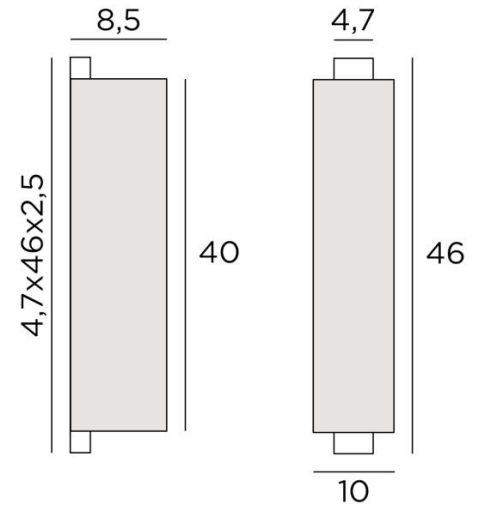

## CHABAKA 2 #

CHABAKA 2 # gebürstet Bronze. Lampenschirm Jacinthe Miel Noir. Kat.5

**CHABAKA 2 #** ist eine schöne große Wandleuchte mit einem rechteckigen lampenschirm (Schirm)  
**CHABAKA** ist ein Gehäuse, das teilweise von einem Schirm umgeben ist und mit LED-Strips ausgestattet ist, die ein warmes und starkes Licht in alle Richtungen ausstrahlen  
Für den Lampenschirm, der eine warme Atmosphäre schafft, bieten wir Ihnen die Möglichkeit, aus sehr vielen Stoffen und Farben zu wählen. So können Sie diese elegante und robuste Wandleuchte noch besser in Ihre Einrichtung integrieren. Sie ist in einem kleineren Modell erhältlich, siehe [CHABAKA 1 #](#)

### GESAMTABMESSUNGEN

H46cm L10cm |→8,5cm

**BASE** : 4,7 x 46 x 2,5cm

### TECHNISCHE DATEN

Integrierte LED-Strips: Verbrauch 19,6W Helligkeit 1764lm Farbtemperatur 2700°K

Konverter: 220V-240V 50-60Hz 50W nicht dimmbar

Dimmbar mit TRIAC (TRIAC-Konverter in Option)

Dimmbar mit DALI-Interface (DALI-Konverter in Option)

### LAMPENSCHIRM : ABMESSUNGEN & CODE

8,5x10x8,5 - 8,5x10x8,5 - 40cm

Code: 1526 + Stoffcode

Wir schlagen mehr als 180 Stoffe/Materialen/Farben vor für Lampenschirme

**LIGHTING COLLECTION**