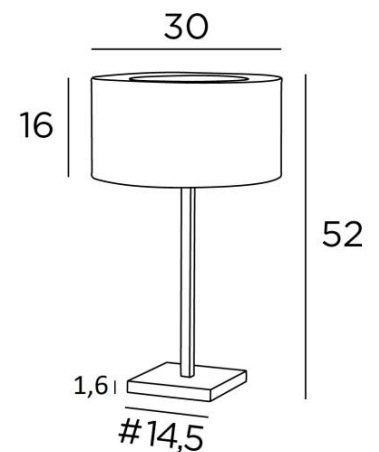

MENNA 2 cyl

MENNA 2 in leicht Bronze mit einem runden zylindrischen Lampenschirm in Raphia Banane (Material aus Kategorie 3)

MENNA 2 cyl ist eine Tischlampe mit einem runden zylindrischen Lampenschirm. Sie ist eine schöne Tischleuchte ist dank ihres klaren, schlichten und zeitlosen Designs sehr trendy. Sie kann leicht überall platziert werden, zumal sie in drei Größen und mit unterschiedlich geformten Lampenschirmen erhältlich ist. Bei **MENNA 2 cyl** geht es um viel mehr als nur um Licht, es geht darum, Farbe und Helligkeit in Ihr Zuhause zu bringen. Wählen Sie sorgfältig aus unserem breiten Angebot an Stoffen für Ihren Lampenschirm. Diese Tischleuchte gibt es in zwei anderen Modellen

GESAMTABMESSUNGEN

H52cm Ø30cm

BASE : #14,5 x 1,6cm

TECHNISCHE DATEN

Eine E27 Fassung mit Ring. Schalter am Kabel

Lampenschirm wird oben von einem Ring aus demselben Stoff verdeckt, um die Lampe zu verbergen

VERFÜGBARE METALL-OBERFLÄCHEN UND CODES

28 - Leicht Bronze - 2256 028

29 - Gebürstet Bronze - 2256 029

33 - Gebürstet Nickel - 2256 033

LAMPENSCHIRM : ABMESSUNGEN & CODE

Ø30 - 30 - 16cm + ring Ø18cm

Code: 2256 + Stoffcode