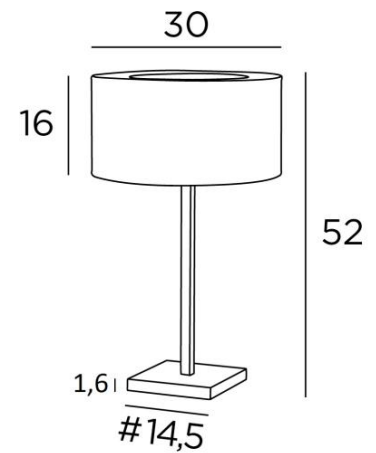

## MENNA 2 cyl

MENNA 2 in leicht Bronze mit einem runden zylindrischen Lampenschirm in Raphia Banane (Material aus Kategorie 3)

**MENNA 2 cyl** ist eine Tischlampe mit einem runden zylindrischen Lampenschirm. Sie ist eine schöne Tischleuchte ist dank ihres klaren, schlichten und zeitlosen Designs sehr trendy. Sie kann leicht überall platziert werden, zumal sie in drei Größen und mit unterschiedlich geformten Lampenschirmen erhältlich ist. Bei **MENNA 2 cyl** geht es um viel mehr als nur um Licht, es geht darum, Farbe und Helligkeit in Ihr Zuhause zu bringen. Wählen Sie sorgfältig aus unserem breiten Angebot an Stoffen für Ihren Lampenschirm. Diese Tischleuchte gibt es in zwei anderen Modellen

### GESAMTABMESSUNGEN

H52cm Ø30cm

**BASE :** #14,5 x 1,6cm

### TECHNISCHE DATEN

Eine E27 Fassung mit Ring. Schalter am Kabel

Lampenschirm wird oben von einem Ring aus demselben Stoff verdeckt, um die Lampe zu verbergen

### LAMPENSCHIRM : ABMESSUNGEN & CODE

Ø30 - 30 - 16cm + ring Ø18cm

Code: 2256 + Stoffcode

Wir schlagen mehr als 180 Stoffe/Materialen/Farben vor für Lampenschirme