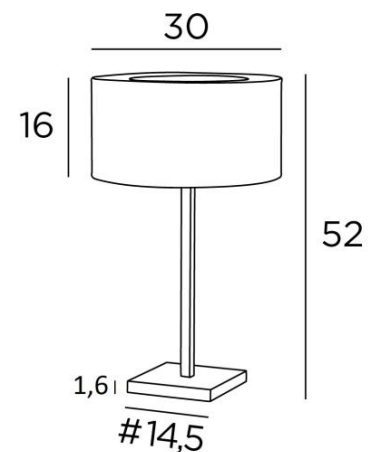

MENNA 2 cyl

MENNA 2 in leicht Bronze mit einem runden zylindrischen Lampenschirm in Raphia Banane (Material aus Kategorie 3)

MENNA 2 cyl ist eine Tischlampe mit einem runden zylindrischen Lampenschirm. Sie ist eine schöne Tischleuchte ist dank ihres klaren, schlichten und zeitlosen Designs sehr trendy. Sie kann leicht überall platziert werden, zumal sie in drei Größen und mit unterschiedlich geformten Lampenschirmen erhältlich ist. Bei **MENNA 2 cyl** geht es um viel mehr als nur um Licht, es geht darum, Farbe und Helligkeit in Ihr Zuhause zu bringen. Wählen Sie sorgfältig aus unserem breiten Angebot an Stoffen für Ihren Lampenschirm. Diese Tischleuchte gibt es in zwei anderen Modellen

GESAMTABMESSUNGEN

H52cm Ø30cm

BASE : #14,5 x 1,6cm

TECHNISCHE DATEN

Eine E27 Fassung mit Ring. Schalter am Kabel

Lampenschirm wird oben von einem Ring aus demselben Stoff verdeckt, um die Lampe zu verbergen

VERFÜGBARE METALL-OBERFLÄCHEN UND CODES

28 - Leicht Bronze - 2256 028

29 - Gebürstet Bronze - 2256 029

33 - Gebürstet Nickel - 2256 033

LAMPENSCHIRM : ABMESSUNGEN & CODE

Ø30 - 30 - 16cm + ring Ø18cm

Code: 2256 + Stoffcode