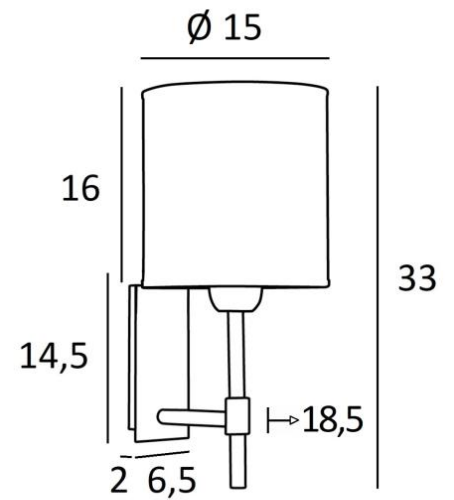

## NECTANEBO 1 cyl

NECTANEBO 1 in gebürstet Bronze mit Lampenschirm in Arrow Casamance (Stoffe aus Kategorie 4)

**NECTANEBO 1 cyl** ist eine Wandleuchte zum Aufstellen eines rundes zylindrisches Lampenschirms. Ihr klassisches Aussehen wurde überarbeitet, um ihr einen modernen und zeitgenössischen Touch zu verleihen. Ihr schlichtes und einfaches Design ist dieser Metamorphose nicht fremd, die ihr Präsenz und Harmonie verleiht. Für den Lampenschirm, der eine warme Atmosphäre und eine schöne Helligkeit schafft, schlagen wir Ihnen vor, zwischen vielen Materialien und Farben zu wählen. So können Sie besser in Ihre Einrichtung integrieren. Diese Wandleuchte ist aus Messing gefertigt und in mehreren bemerkenswerten Ausführungen erhältlich. Es gibt ein größeres Modell, siehe [NECTANEBO 2 o](#)

### GESAMTABMESSUNGEN

H33cm L15cm |→18,5cm

### BASIS

Platte : 6,5 x 14,5cm Gehäuse : 4,5 x 12,5 x 2cm

### LAMPENSCHIRM : ABMESSUNGEN & CODE

Ø15 - 15 - 16cm

Code: 1204 + Stoffcode

Wir schlagen mehr als 180 Stoffe/Materialen/Farben vor für Lampenschirme

**LIGHTING COLLECTION**