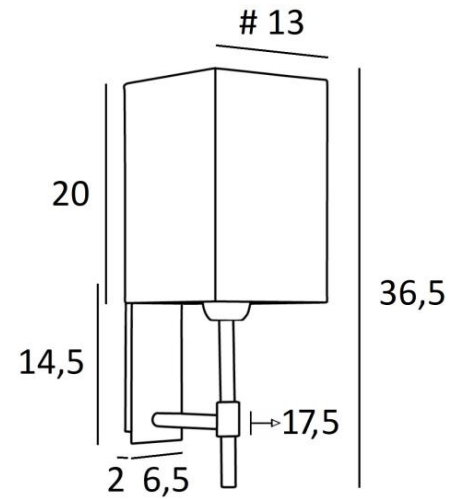

NECTANEBO 1

NECTANEBO 1 in gebürstet Bronze mit Lampenschirm in Palmier Polka
(Material aus Kategorie 5)

NECTANEBO 1 # ist eine Wandleuchte zum Aufstellen eines eckiges Lampenschirms

Ihr klassisches Aussehen wurde überarbeitet, um ihr einen modernen und zeitgenössischen Touch zu verleihen. Ihr schlichtes und einfaches Design ist dieser Metamorphose nicht fremd, die ihr Präsenz und Harmonie verleiht. Für den Lampenschirm, der eine warme Atmosphäre schafft, schlagen wir Ihnen vor, zwischen vielen Materialien und Farben zu wählen. So können Sie sie besser in Ihre Einrichtung integrieren. Diese schöne Wandleuchte ist aus Messing gefertigt und in mehreren bemerkenswerten Ausführungen erhältlich. Es gibt auch ein größeres Modell, siehe [NECTANEBO 2 o](#)

GESAMTABMESSUNGEN

H36,5cm L13cm |→17,5cm

BASIS

Platte: 6,5 x 14,5cm Gehäuse: 4,5 x 12,5 x 2cm

TECHNISCHE DATEN

Eine E27 Fassung mit Ring. Dimmbare Wandleuchte

Eine Fixierungsplatte zur befestigen der Box an der Wand ([PDF-Plan](#))

VERFÜGBARE METALL-OBERFLÄCHEN UND CODES

28 - Leicht Bronze - 1135 028

29 - Gebürstet Bronze - 1135 029

LAMPENSCHIRM : ABMESSUNGEN & CODE

#13 - 13 - 20cm

Code: 1335 + Stoffcode

Wir schlagen mehr als 180 Stoffe/Materialen/Farben vor für Lampenschirme