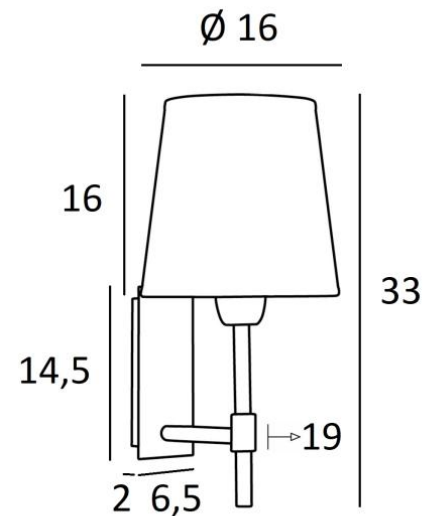

NECTANEBO 1 o

NECTANEBO 1 in gebürstet Bronze mit Lampenschirm in Stone Granit
(Stoffe aus Kategorie 4)

NECTANEBO 1 o ist eine Wandleuchte zum Aufstellen eines konisches Lampenschirms. Ihr klassisches Aussehen wurde überarbeitet, um ihr einen modernen und zeitgenössischen Touch zu verleihen. Ihr schlichtes und einfaches Design ist dieser Metamorphose nicht fremd, die ihr Präsenz und Harmonie verleiht. Für den Lampenschirm, der eine warme Atmosphäre schafft, schlagen wir Ihnen vor, zwischen vielen Materialien und Farben zu wählen. So können Sie sie besser in Ihre Einrichtung integrieren. Diese schöne Wandleuchte ist aus Messing gefertigt und in mehreren bemerkenswerten Ausführungen erhältlich. Es gibt ein größeres Modell, siehe [NECTANEBO 2 o](#)

GESAMTABMESSUNGEN

H33cm L16cm |→19cm

BASIS

Platte: 6,5 x 14,5cm Gehäuse: 4,5 x 12,5 x 2cm

TECHNISCHE DATEN

Eine E27 Fassung mit Ring. Dimmbare Wandleuchte

Eine Fixierungsplatte zur Befestigen der Box an der Wand ([PDF-Plan](#))

VERFÜGBARE METALL-OBERFLÄCHEN UND CODES

28 - Leicht Bronze - 1135 028

29 - Gebürstet Bronze - 1135 029

33 - Gebürstet Nickel - 1135 033

LAMPENSCHIRM : ABMESSUNGEN & CODE

Ø12 - 16 - 16cm

Code: 1102 + Stoffcode