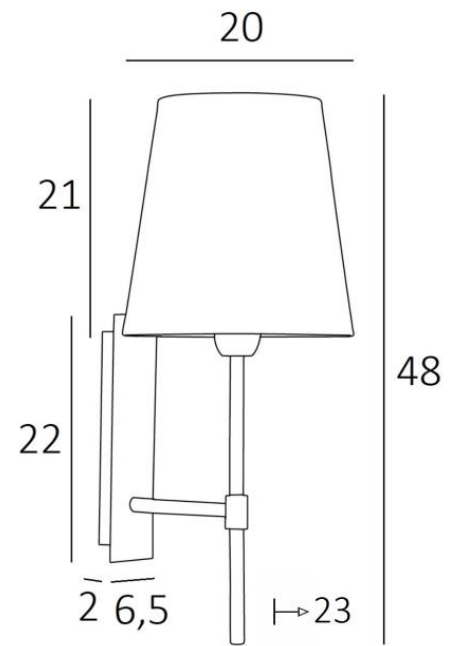

## NECTANEBO 2 o

NECTANEBO 2 in gebürstet Bronze mit Lampenschirm Chinette Ivoire  
(Stoffe aus Kategorie 0)

**NECTANEBO 2 o** ist eine große Wandleuchte zum Aufstellen eines runden konisches Lampenschirms. Ihr klassisches Aussehen wurde überarbeitet, um ihr einen modernen und zeitgenössischen Touch zu verleihen. Ihr schlichtes und einfaches Design ist dieser Metamorphose nicht fremd, die ihr Präsenz und Harmonie verleiht. Für den Lampenschirm, der eine warme Atmosphäre schafft, schlagen wir Ihnen vor, zwischen vielen Materialien und Farben zu wählen. So können Sie sie besser in Ihre Einrichtung integrieren. Diese Wandleuchte ist aus Messing gefertigt und in mehreren bemerkenswerten Ausführungen erhältlich. Es gibt ein größeres Modell, siehe [NECTANEBO 1 o](#)

### GESAMTABMESSUNGEN

H48cm L20cm |→23cm

### BASIS

Platte: 6,5 x 22cm Gehäuse: 4,5 x 19 x 2cm

### LAMPENSCHIRM : ABMESSUNGEN & CODE

Ø14 - 20 - 21cm

Code: 1136 + Stoffcode

Wir schlagen mehr als 180 Stoffe/Materialen/Farben vor für Lampenschirme