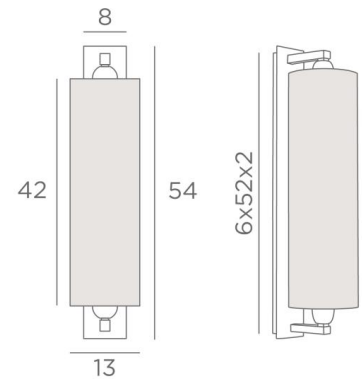

KHONSOU o

KHONSOU in gebürstet Bronze mit Lampenschirm in Turda Blond (Stoffe aus Kategorie 3)

Eine elegante Präsenz an der Wand

Ein schöner runder zylindrischer Lampenschirm, der von oben und von unten beleuchtet wird

GESAMTABMESSUNGEN

H54cm L13cm |→17cm

BASIS

Platte : 8 x 54cm - Gehäuse : 6 x 52 x 2cm

TECHNISCHE DATEN

Zwei E27 Fassungen mit Ring. Dimmbare Wandleuchte

Eine Fixierungsplatte zur Befestigen der Box an der Wand ([PDF-Plan](#))

VERFÜGBARE METALL-OBERFLÄCHEN UND CODES

28 - Leicht Bronze - 1251 028

29 - Gebürstet Bronze - 1251 029

LAMPENSCHIRM : ABMESSUNGEN & CODE

Ø13 - 13 - 42cm

Code: 1251 + Stoffcode

Wir schlagen mehr als 180 Stoffe/Materialen/Farben vor für Lampenschirme