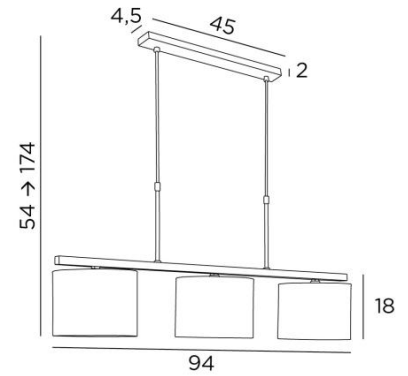

TEFNOUT 3

Eine schöne Abfolge von zylindrischen Lampenschirme, die Sie prominent über Ihrem Tisch platzieren können. Diese Pendelleuchte bringt Eleganz und Raffinesse in Ihr Zuhause. Mit einem perfekten Design und ihren richtigen Proportionen wird diese Leuchte durch eine Auswahl an mehr als bemerkenswerten Ausführungen bereichert

TEFNOUT ist eine hübsche Lichtstimmung, die in einer Dekoration platziert werden kann, und mit der großen Auswahl an Materialien und Farben, die wir Ihnen anbieten, wird es Ihnen nicht schwer fallen, die Lampenschirme auszuwählen, die diese Pendelleuchte und Ihre Einrichtung verschönern werden. Zögern Sie nicht, einen Dimmer zu installieren, damit Sie Ihre Leuchte zu jeder Tageszeit genießen können. Dieses Modell wird in zwei Größen angeboten

GESAMTABMESSUNGEN

H54→174cm L94 x 20cm

BASE : 45 x 4,5 x 2cm

TECHNISCHE DATEN

Drei E14 Metall Fassungen mit Ring. Dimmbare Pendelleuchte

Hängerlänge mit Fassungen : 94cm

Abstand zwischen den Fassungen : 37cm. Abstand zwischen den Rohren : 37cm

Höhenverstellbare Pendelleuchte beim Einbau

Auf Anfrage : zwei längere Pendelrohre

Eine Befestigungsplatte zur fixieren der Box an der Decke ([PDF-Plan](#))

VERFÜGBARE METALL-OBERFLÄCHEN UND CODES

29 - Gebürstet Bronze - 4281 029

33 - Gebürstet Nickel - 4281 033

LAMPENSCHIRM : ABMESSUNGEN & CODE

Ø20 - 20 - 15cm (x3)

Code: 4283 + Stoffcode

Wir schlagen mehr als 180 Stoffe/Materialien/Farben vor für Lampenschirme