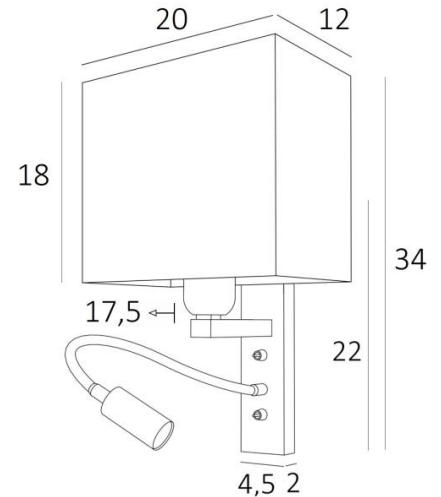

## KARY rect

KARY gebürstet Bronze mit Lampenschirm Jacinthe Naturelle (Mat.Kat.5)

**KARY rect** ist eine Wandleuchte mit rechteckige Lampenschirm und Leseleuchte, die in der Nähe des Bettes angebracht werden kann

Der Arm hat eine E27-Fassung mit einem Ring zur Befestigung eines Lampenschirms

Die Leseleuchte besteht aus einem flexibel mit einem LED-Spot, mit warmem, konzentriertem Licht  
Diese Wandleuchte ist mit zwei Schaltern ausgestattet, mit denen Sie den Lampenschirm und die Leselampe separat steuern können, so dass Sie zwischen weichem Licht und Leselicht wählen können  
Für den rechteckigen Lampenschirm, der für eine warme Atmosphäre und schönes Licht sorgen soll, bieten wir Ihnen eine Auswahl an vielen Formen, Materialien und Farben

### GESAMTABMESSUNGEN

H34cm L20cm |→17,5cm **BASE:** 4,5 x 22 x 2cm

### TECHNISCHE DATEN

**E27 Fassung** mit Ring an einem Arm, der mit einem Hebelschalter bedient wird

**Spot-LED** an einem 30cm Flex, der mit einem Hebelschalter bedient wird

Der Spot ist in alle Richtungen drehbar. Abmessungen Spot: L5cm Ø2,5cm