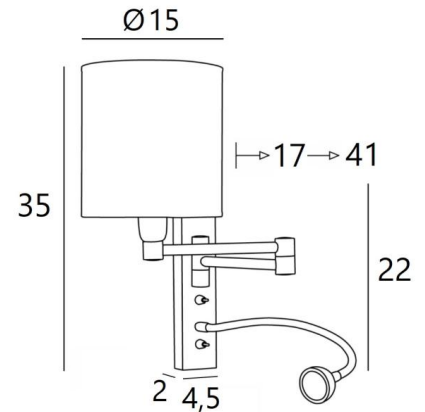

AHMES cyl

AHMES in gebürstet Bronze mit Lampenschirm in Esmaria Avoine (Kat.3)

AHMES cyl ist eine Wandleuchte mit runde zylindrische Lampenschirm und Leseleuchte, die in der Nähe des Bettes angebracht werden kann

Der doppelte Gelenkarm hat eine E14-Fassung mit einem Ring zur Befestigung eines Lampenschirms
Die Leseleuchte besteht aus einem flexibel mit einem LED-Spot, mit warmem, konzentriertem Licht
Diese Wandleuchte ist mit zwei Schaltern ausgestattet, mit denen Sie den Lampenschirm und die Leselampe separat steuern können, so dass Sie zwischen weichem Licht und Leselicht wählen können
Für den Lampenschirm, der eine warme Atmosphäre und eine schöne Helligkeit schafft, bieten wir Ihnen eine Auswahl an vielen Formen, Materialien und Farben. So können Sie diese elegante und robuste Wandleuchte besser in Ihre Dekoration integrieren

GESAMTABMESSUNGEN

H35cm L15cm |→17→41cm

BASE : 4,5 x 22 x 2cm

TECHNISCHE DATEN

E14 Fassung mit Ring an einem doppelten Gelenkarm, der mit einem Hebelschalter bedient wird
Spot-LED an einem 30cm Flex, der mit einem Hebelschalter bedient wird. Abmessungen: Ø4cm
H2,4cm

28 - Leicht Bronze - 1117 028

29 - Gebürstet Bronze - 1117 029

33 - Gebürstet Nickel - 1117 033

LAMPENSCHIRM : ABMESSUNGEN & CODE

Ø15 - 15 - 16cm

Code: 1203 + Stoffcode

Wir schlagen mehr als 180 Stoffe/Materialen/Farben vor für Lampenschirme