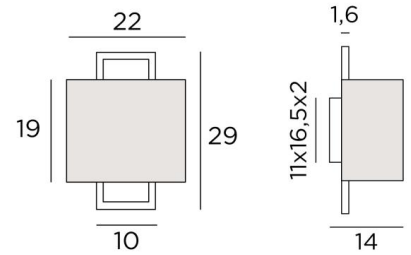

## KARANIS 1

KARANIS 1 in gebürstet Bronze mit Lampenschirm in Turda Abricot  
(Stoffe aus Kategorie 3)

Der Lampenschirm scheint vor einem rechteckigen Messingrahmen zu hängen. **KARANIS 1** ist eine Leuchte, die ihre Originalität in diesem überraschenden Design findet  
Diese elegante Wandleuchte wird vollständig aus Messing von Handwerkern gefertigt, die traditionelle und aktuelle Techniken perfekt miteinander verbinden  
Sie wird durch bemerkenswerte Endbearbeitungen bereichert  
Mit einer wunderschönen Wandleuchte wie **KARANIS 1** ist es viel mehr, als nur einen Schalter umzulegen, es bringt vor allem Farbe und eine warme Atmosphäre in Ihr Zuhause  
Wählen Sie aus unserem umfangreichen Sortiment sorgfältig den Stoff oder das Material aus, das Ihr Zuhause perfekt schmücken wird  
Diese Wandleuchte ist in zwei Größen erhältlich

### GESAMTABMESSUNGEN

H29cm L22cm |→14cm

### BASIS

11 x 16,5 x 2cm

### LAMPENSCHIRM : ABMESSUNGEN & CODE

Ø22x12 - 22x12 - 19cm

Code: 1550 + Stoffcode

Wir schlagen mehr als 180 Stoffe/Materialen/Farben vor für Lampenschirme